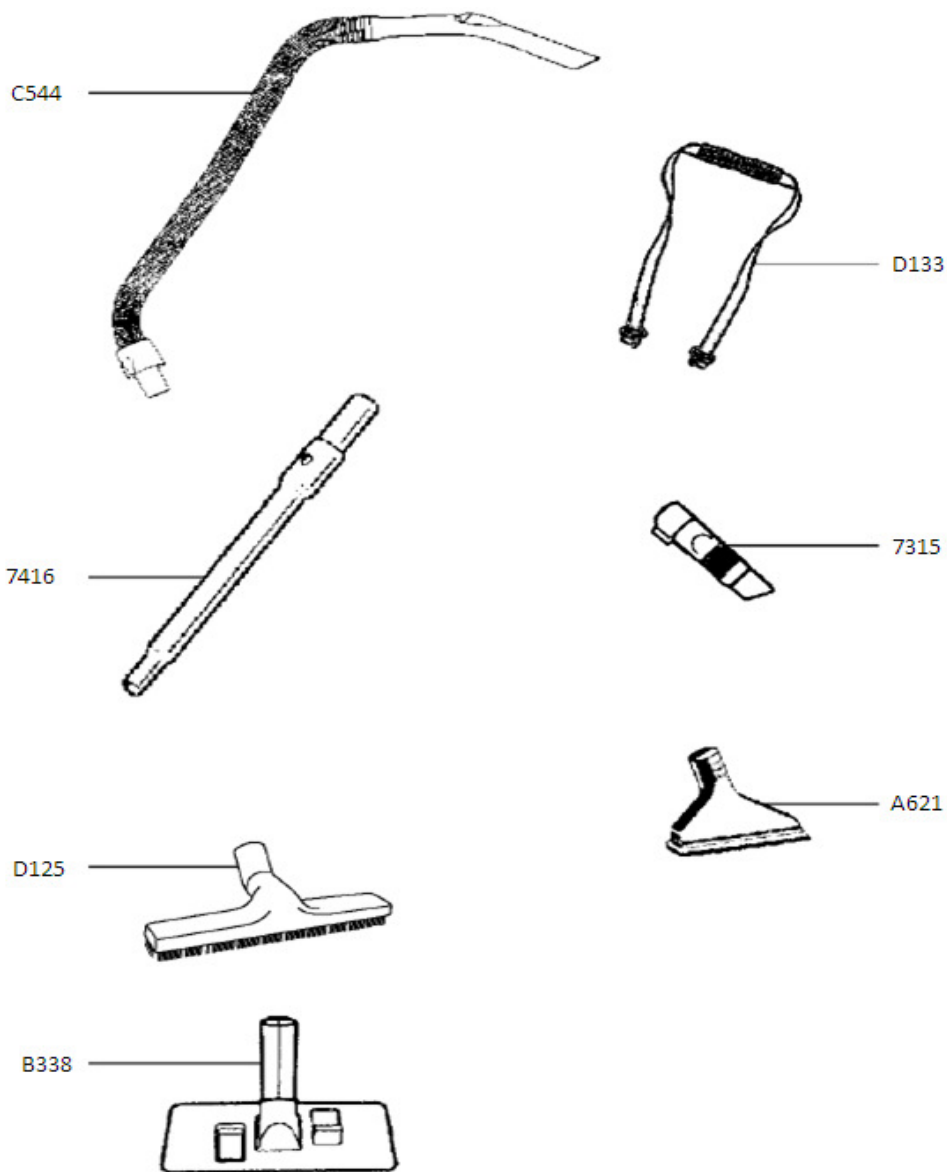

ARNO

ASPIRADOR COMPACTEO CYCLONIC AP3063Z1(127V) AP3063Z2(220V)

CREATION :

07/06/2010

PAGE

COUNTRY

EDITION :

07/06/2010

1/2

BR

CÓDIGO	DESCRIÇÃO
7315	BOCAL ESCOVA ABA1/2 CZ
7416	TUBO TELESCOPICO ABA2
A621	BOCAL ESTOFADOS AP111/2
B338	BOCAL PISO ZELI
C544	MANGUEIRA COMPL COM1
D133	CINTA PARA CARREGAR
D125	ESCOVA PARQUET CINZA

CREATION : 07/06/2010

PAGE

COUNTRY

EDITION : 07/06/2010

2/4

BR

CREATION :	07/06/2010	PAGE	COUNTRY
EDITION :	07/06/2010	3/4	BR

CÓDIGO	DESCRIÇÃO
C521	MOLA PEDAL COM1
C523	VEDACAO CORPO INF COM1
C525	FILTRO ENTR MOT COM1
C526	GRADE FILTRO ENTR COM1
C527	VALVULA COM1
C533	EIXO COM1
C534	VEDACAO MOTOR COM1
C535	AMORTECEDOR COM1
C536	VEDACAO AMORT COM1
C537	VEDACAO TAMPA MOT COM1
C538	FILTRO TRAS COM1
C539	VEDACAO FILTRO TRAS COM1
C540	TAMPA MOTOR COM1
C543	INTERRUPTOR COM1
C548	PLACA ELETRON 127V COM1
C551	PLACA ELETRON 220V COM1
C549	CARRETEL C/CORDAO 127V COM1
C552	CARRETEL C/CORDAO 220V COM1
C550	MOTOR 127V COM1
C553	MOTOR 220V COM1
C660	GUIA CORDAO COM2
D126	SUPORTE RODIZIO
D127	BOTAO ENROLADOR
D128	BOTAO VARIADOR LARANJA
D129	DEPOSITO PO CYCLONIC
D130	JOGO DE RODAS LARANJA
D131	MEIA CAIXA INFERIOR
D132	BOTAO INTERRUPTOR
D134	SUPORTE CINTA
D135	PEGADOR LARANJA
D136	TAMPA CYCLONIC
D137	CORPO SUPERIOR CYCLONIC(127V)
D138	CORPO SUP CYCLONIC(220V)