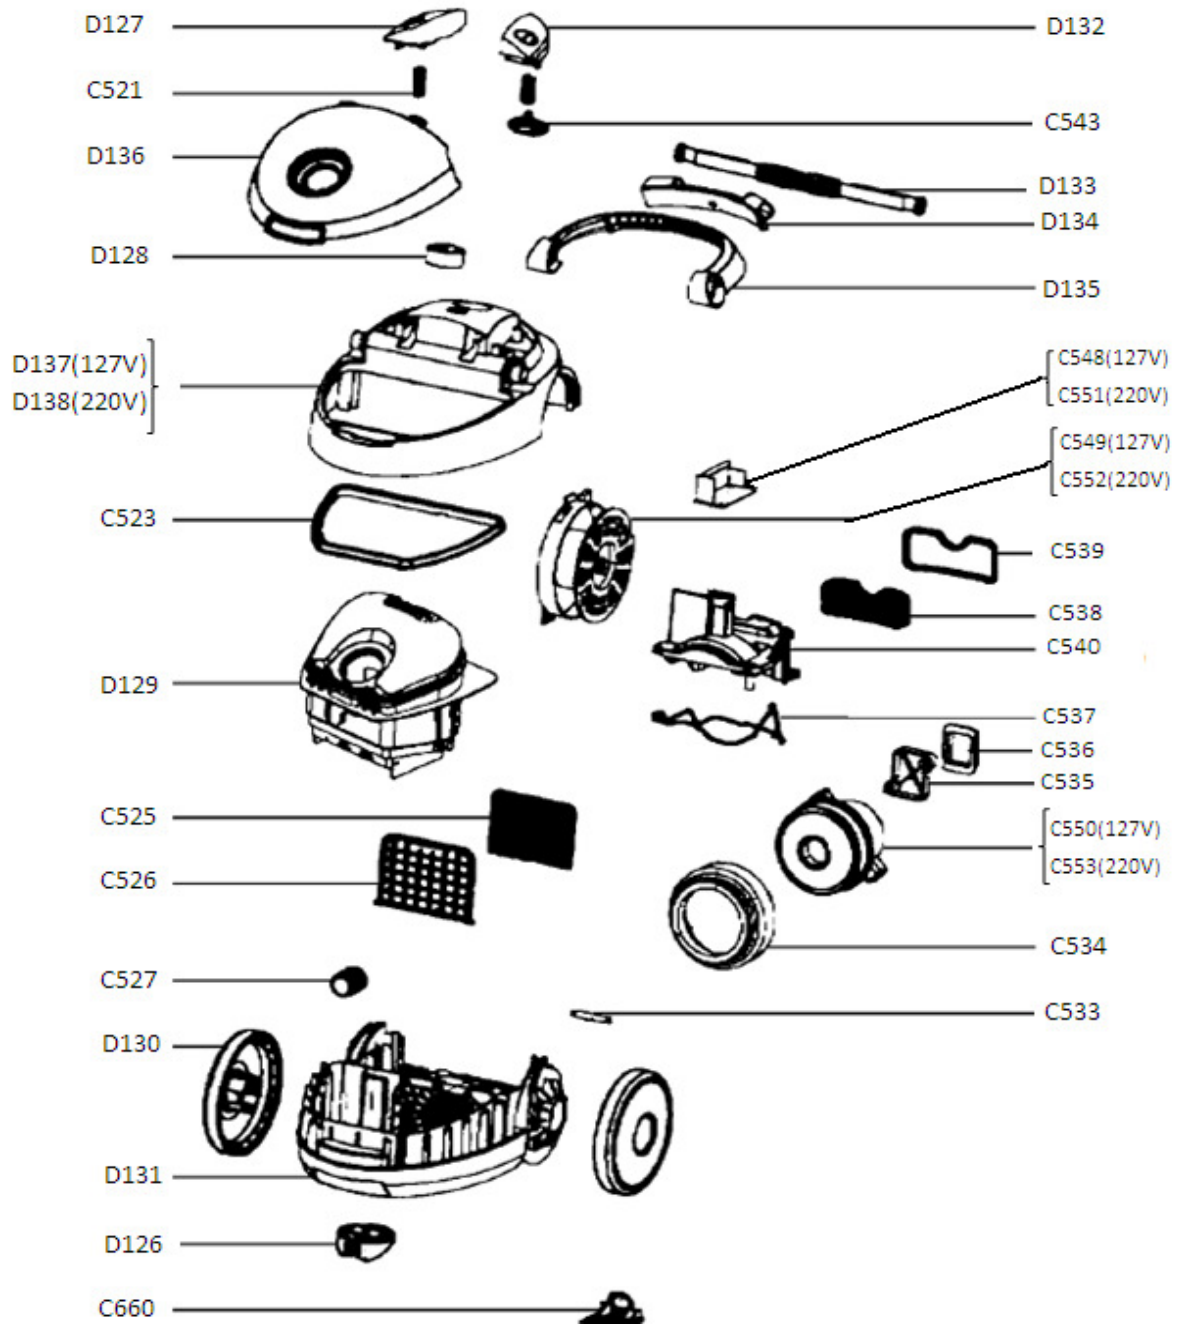

CREATION : 07/06/2010

PAGE

COUNTRY

EDITION : 07/06/2010

2/4

BR

CREATION :	07/06/2010	PAGE	COUNTRY
EDITION :	07/06/2010	3/4	BR

CÓDIGO	DESCRIÇÃO
C521	MOLA PEDAL COM1
C523	VEDACAO CORPO INF COM1
C525	FILTRO ENTR MOT COM1
C526	GRADE FILTRO ENTR COM1
C527	VALVULA COM1
C533	EIXO COM1
C534	VEDACAO MOTOR COM1
C535	AMORTECEDOR COM1
C536	VEDACAO AMORT COM1
C537	VEDACAO TAMPA MOT COM1
C538	FILTRO TRAS COM1
C539	VEDACAO FILTRO TRAS COM1
C540	TAMPA MOTOR COM1
C543	INTERRUPTOR COM1
C548	PLACA ELETRON 127V COM1
C551	PLACA ELETRON 220V COM1
C549	CARRETEL C/CORDAO 127V COM1
C552	CARRETEL C/CORDAO 220V COM1
C550	MOTOR 127V COM1
C553	MOTOR 220V COM1
C660	GUIA CORDAO COM2
D126	SUPORTE RODIZIO
D127	BOTAO ENROLADOR
D128	BOTAO VARIADOR LARANJA
D129	DEPOSITO PO CYCLONIC
D130	JOGO DE RODAS LARANJA
D131	MEIA CAIXA INFERIOR
D132	BOTAO INTERRUPTOR
D134	SUPORTE CINTA
D135	PEGADOR LARANJA
D136	TAMPA CYCLONIC
D137	CORPO SUPERIOR CYCLONIC(127V)
D138	CORPO SUP CYCLONIC(220V)