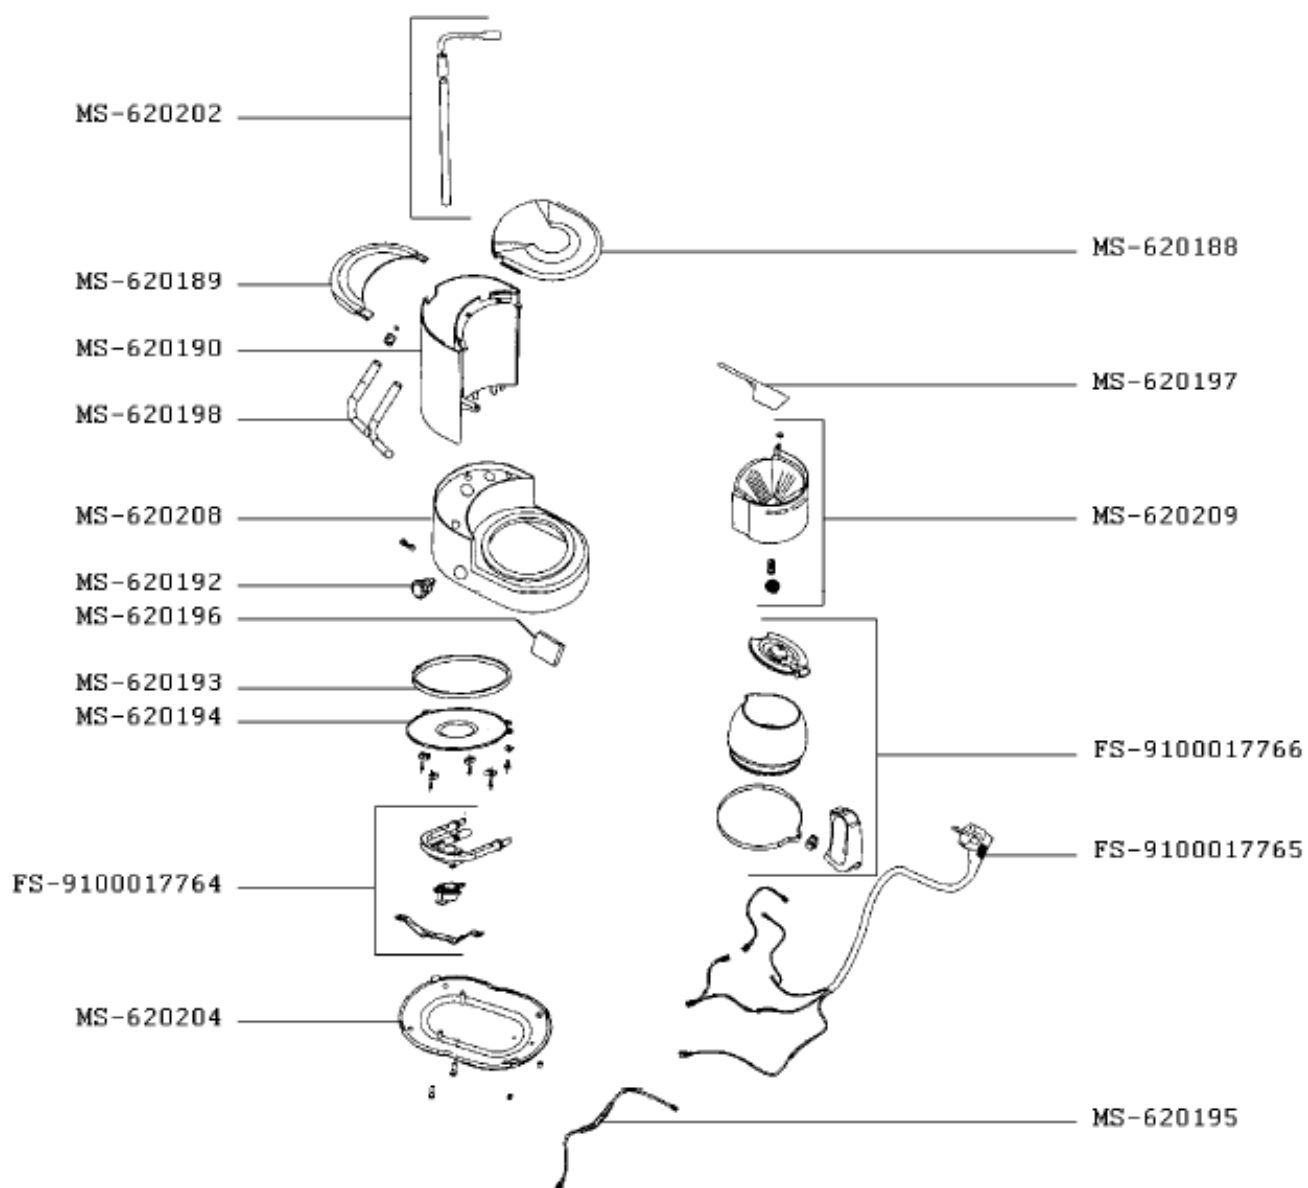

ARNO

MAQUINA DE CAFE PERFECTTA - CAFÉ

FG3206B1 - 127V

FG3206B2 - 220V

Lista de peças:

Referência	Código	Quantidade	Descrição
FS-9100017764	G386	1	RESIST+FUS+TERM 127V CAFP
FS-9100017765	G507	1	CORDÃO COM PLUG CAFP
FS-9100017766	G508	1	JARRA C/ TAMPA CAFP
MS-620188	A475	1	TAMPA PORTA FILTRO CAFP
MS-620189	A476	1	TAMPA DEPÓSITO
MS-620190	A477	1	RESERVATORIO CAFP
MS-620192	A478	1	INTERRUPTOR CAFP
MS-620193	A479	1	VEDACAO PLACA CAFP
MS-620194	A480	1	PLACA AQUEC CAFP
MS-620195	A481	1	CABO FUSIVEL CAFP
MS-620196	A482	1	CONTRAPESO CAFP
MS-620197	A483	1	DOSADOR CAFP
MS-620198	A484	1	TUBO CAFP
MS-620202	A487	1	KIT BOCAL EVAPOR CAFP
MS-620204	A488	1	FUNDO CAFP
MS-620208	A489	1	BASE CAFP
MS-620209	A490	1	PORTA FILTRO CAFP
FS-9100017767	G387	1	RESIST+FUS+TERM 220V CAFP
FS-9100017768	G509	1	CORDÃO C/ PLUG 220V CAFP

CREATION :	13/11/2015	PAGE	COUNTRY	FAMILY
EDITION :	13/11/2015	2/2	BR	27