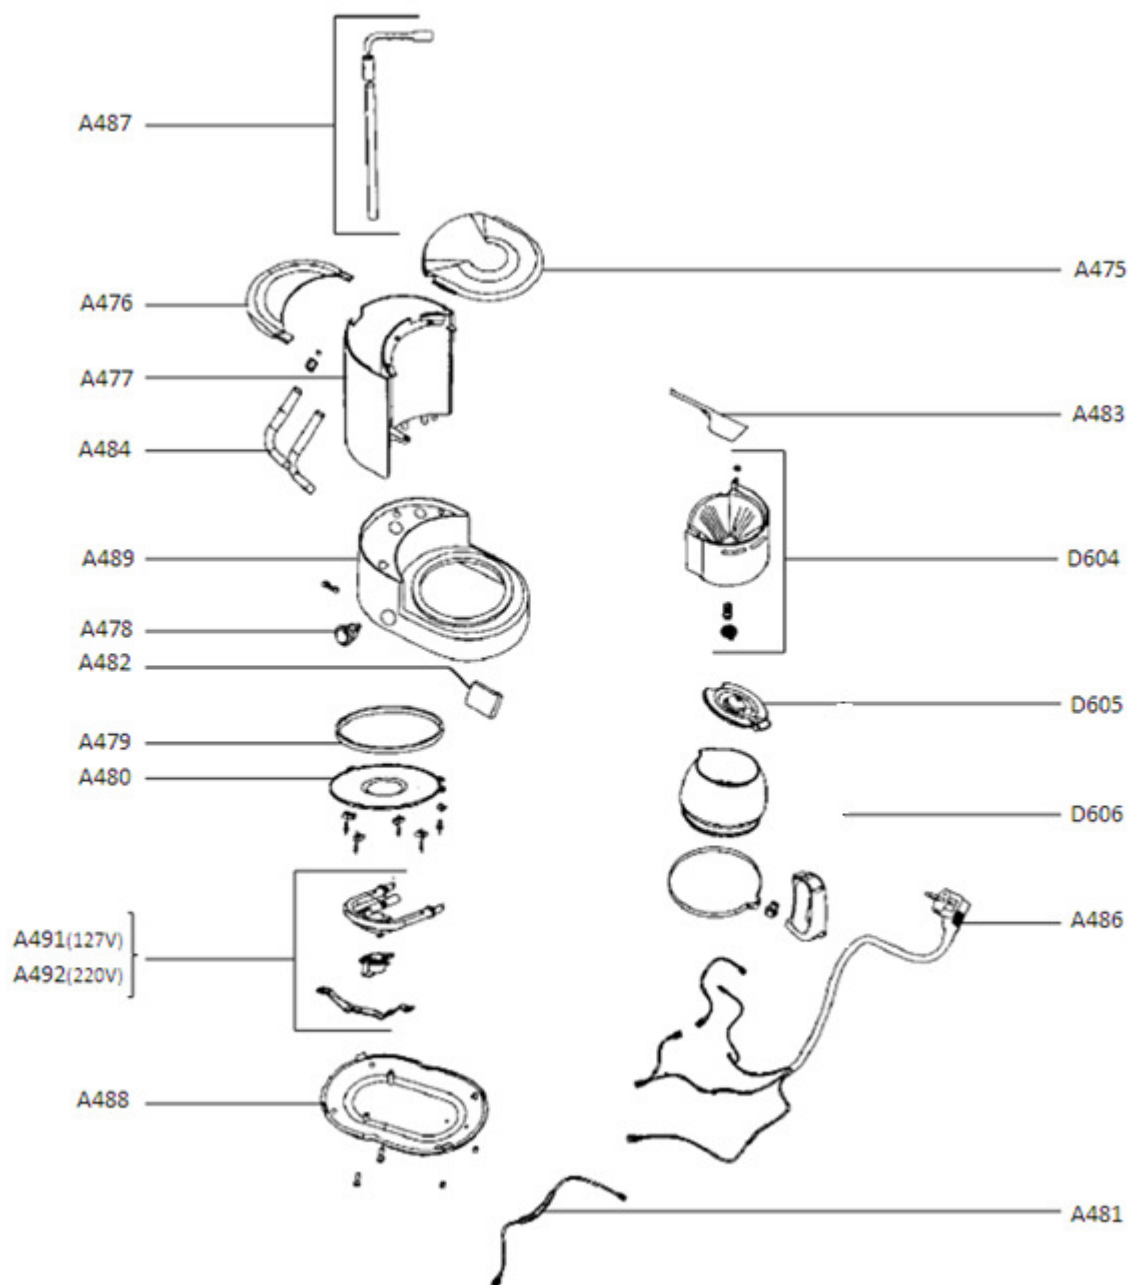

FJ320851(127V)

FJ320850(220V)

CREATION :

12/01/2011

PAGE

COUNTRY

FAMILY

EDITION :

12/01/2011

1/2

BR

XI

Lista de Itens:

Código	Quantidade	Descrição
A475	1	TAMPA P FILTRO CAFP
A476	1	TAMPA RESERV CAFP
A477	1	RESERVATORIO CAFP
A478	1	INTERRUPTOR CAFP
A479	1	VEDACAO PLACA CAFP
A480	1	PLACA AQUEC CAFP
A481	1	CABO FUSIVEL CAFP
A482	1	CONTRAPESO CAFP
A483	1	DOSADOR CAFP
A484	1	TUBO CAFP
A486	1	CORDAO PLUG CAFP
A487	1	KIT BOCAL EVAPOR CAFP
A488	1	FUNDO CAFP
A489	1	BASE CAFP
A491	1	EVAPORADOR TERM 127V
D604	1	PORTA FILTRO CAFA
D605	1	TAMPA JARRA CAFA
D606	1	JARRA CAFA
A492	1	EVAPORADOR TERM 220V CAFP

CREATION :	12/01/2011	PAGE	COUNTRY	FAMILY
EDITION :	12/01/2011	2/2	BR	XI