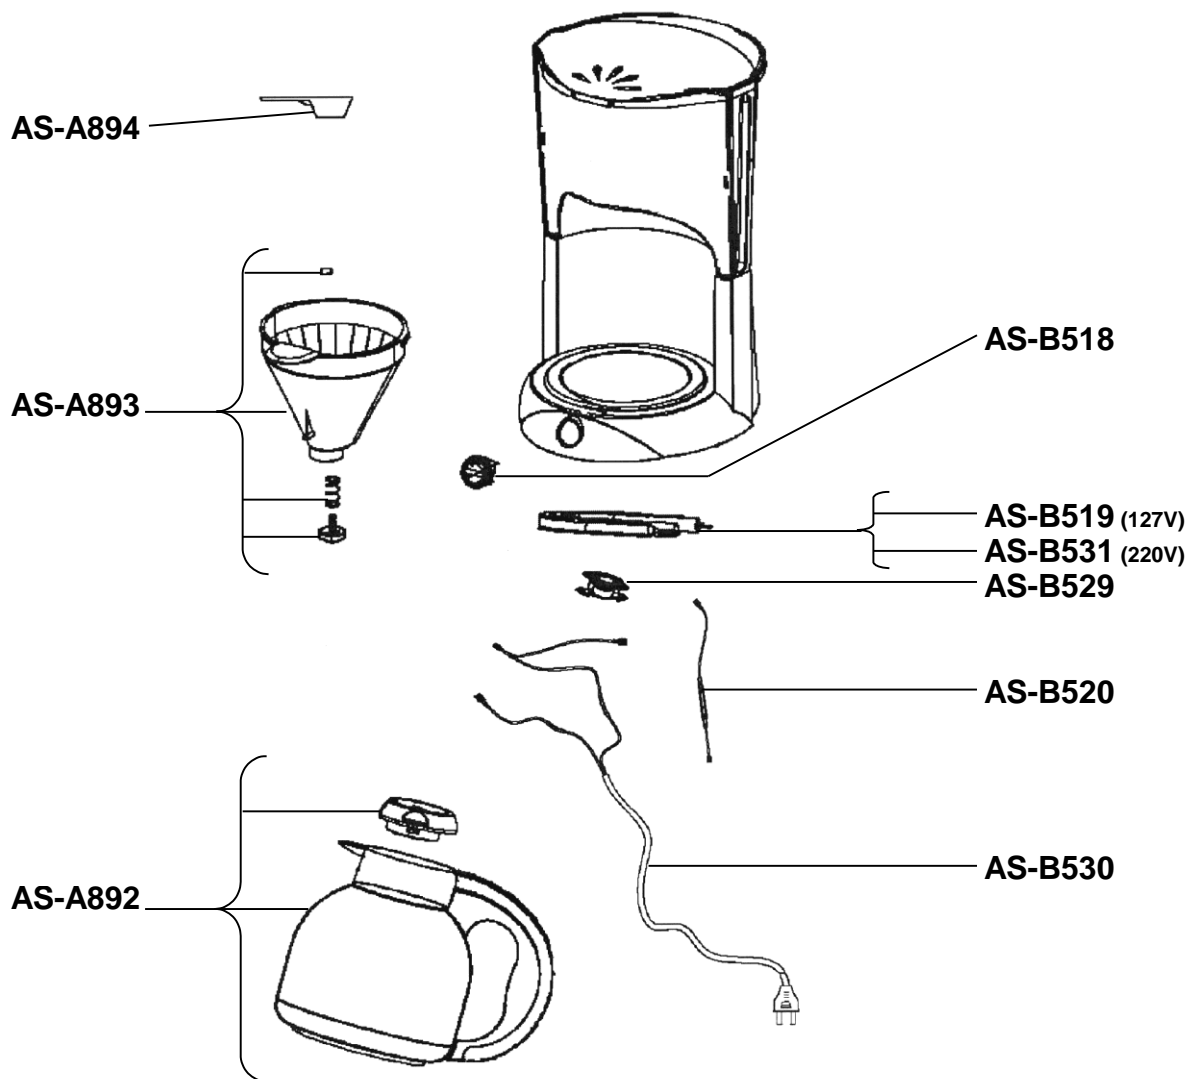

ARNO

CAFETEIRA THERMO COFFEE 12 XÍCARAS - CAFT

CJ6005B1 / CJ6005B2

III - 285

CREATION : 20/12/2006

PAGE

COUNTRY

FAMILY

EDITION : 14/08/2007

1/2

BR

II

Produto : CAFT (CJ6005B1 / CJ6005B2)

Itens utilizados :

<i>Referência</i>	<i>Qtde.</i>	<i>Descrição</i>
AS-A892	1	JARRA TERMICA C/TAMPA
AS-A893	1	PORTA FILTRO COMPLETO
AS-A894	1	DOSADOR
AS-B518	1	INTERRUPTOR
AS-B519	1	EVAPORADOR 127V
AS-B520	1	FUSÍVEL
AS-B529	1	TERMOSTATO
AS-B530	1	CORDÃO C/PLUG E TERMS.
AS-B531	1	EVAPORADOR 220V

III – 286

CREATION :	20/12/2006	PAGE	COUNTRY	FAMILY
EDITION :	14/08/2007	2/2	BR	II