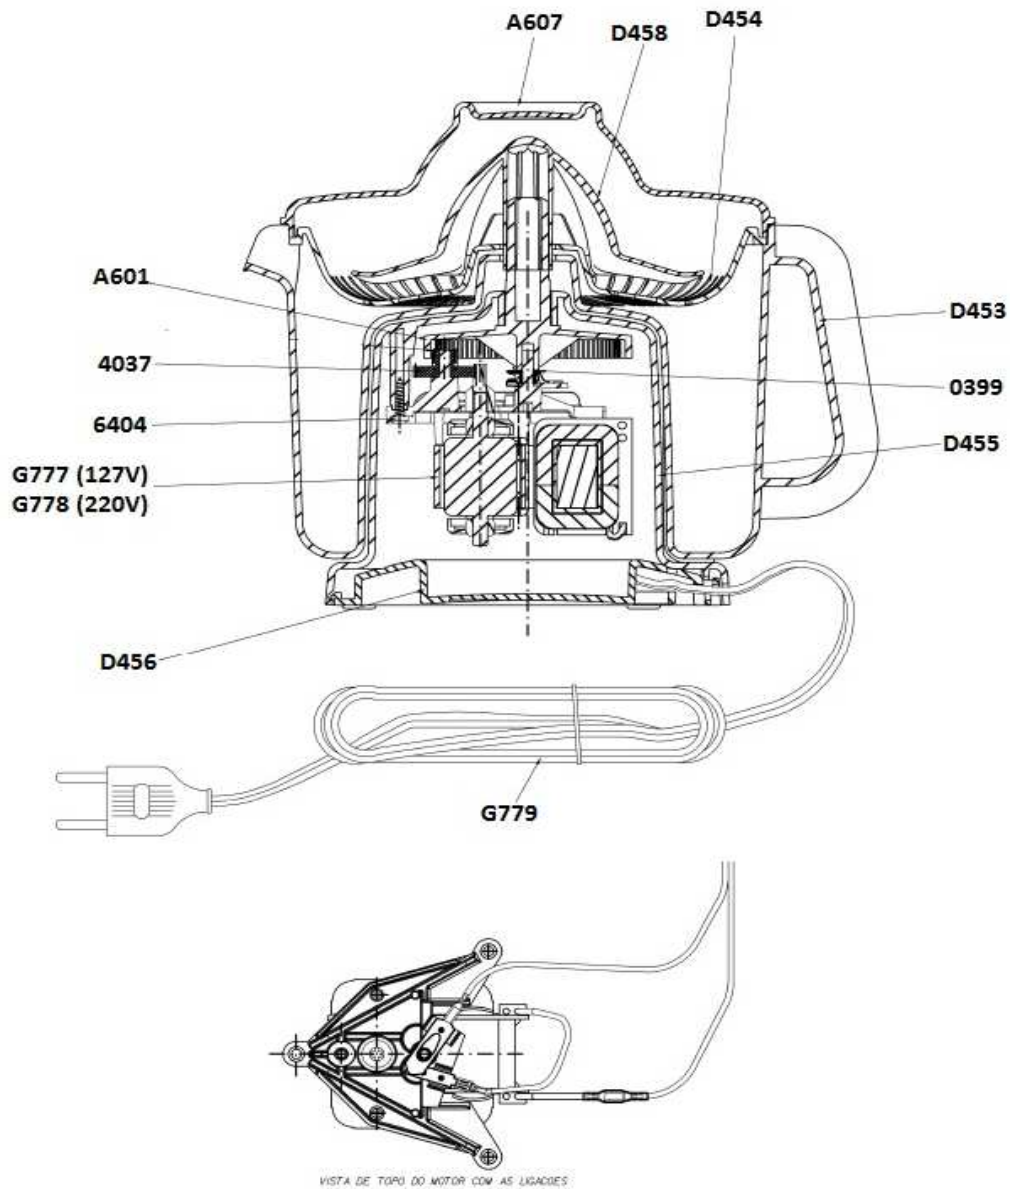

PA300211 (127V)

PA300212 (220V)

CREATION :

11/05/2016

PAGE

COUNTRY

FAMILY

EDITION :

11/05/2016

1/2

BR

105

Lista de Peças:

CÓD DAT	QUANT.	DESCRIÇÃO
D451	1	ETQ DADOS DE PLACA - 127V
D452	1	ETQ DADOS DE PLACA - 220V
D453	1	JARRA PA32
D454	1	PENEIRA PRETA PA32
D458	1	CONE PA32
A607	1	TAMPA JARRA PA30(CZT)
5690	2	SACO PLAST 300 X 390 X 0,03 TRA
D455	1	CORPO PRETO PA32
D456	1	FUNDO C/ PE PRETO PA32
A601	1	ENGRENAGEM PA30
4037	1	ENGRENAGEM INTERM EFA/NEA/NEAS
G777	1	MOTOR C/ ADAPTADOR 127V PA32
G778	1	MOTOR C/ ADAPTADOR 220V PA33
6404	3	PARAF PLAST PAN PHS 3,5 X 12 ZCL
G779	1	CORDÃO COM PLUGUE C/ TERMINAL PRETO
0399	1	ARRUELA LISA 4,8X 9,0X0,40 CELE
EMBALAGEM		
D457	1	CAIXA PROMOCIONAL PA32
D450	1	ETQ. ADESIVA PROM. 220V PA32
G776	1	FOLHETO GARANTIA/INSTRUCAO PA32