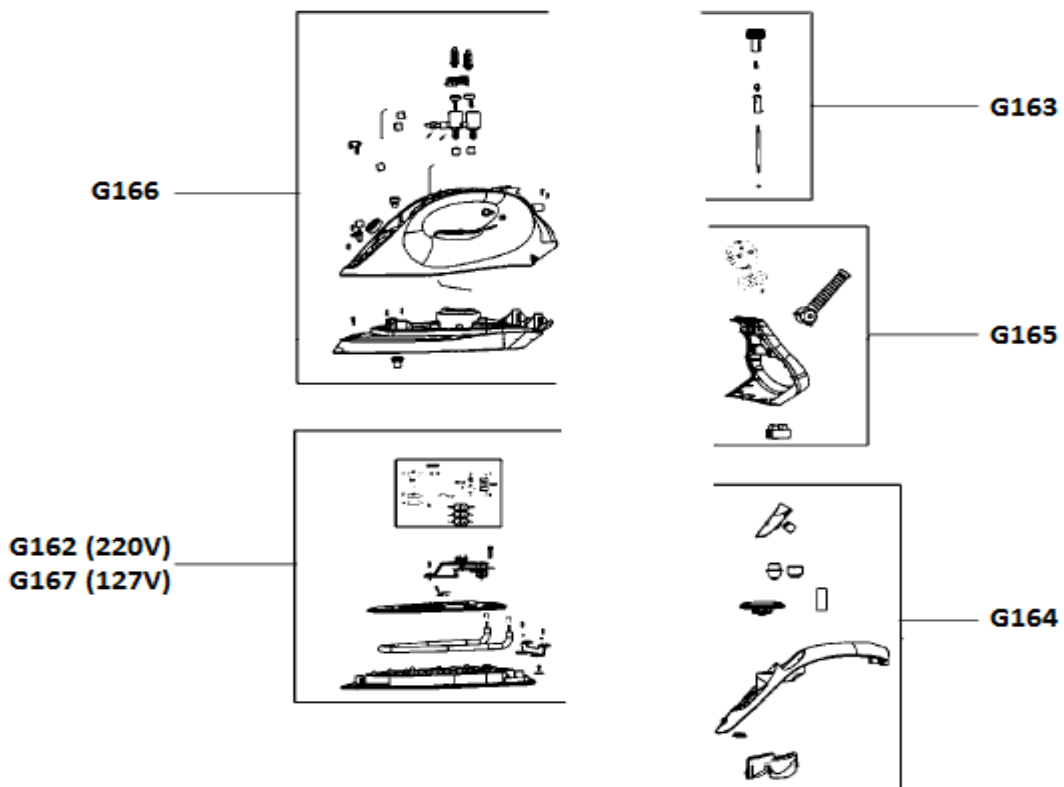

IM1320B0 (220V)  
IM1320B1 (127V)

CREATION :	09/09/2014	PAGE	COUNTRY	FAMILY
EDITION :	09/09/2014	1/2	BR	1

**Lista de Peças:**

<b>Código</b>	<b>Quant.</b>	<b>Descrição</b>
G167	1	BASE COMP 127V FV20
G163	1	VALVULA VAPOR FV20
G164	1	ALCA PARTE SUP FV20
G165	1	CABO PARTE TRAS FV20
G166	1	CORPO COMP FV20
G162	1	BASE COMPLETA 220V FV20

<b>CREATION :</b>	<b>09/09/2014</b>	<b>PAGE</b>	<b>COUNTRY</b>	<b>FAMILY</b>
<b>EDITION :</b>	<b>09/09/2014</b>	<b>2/2</b>	<b>BR</b>	<b>1</b>