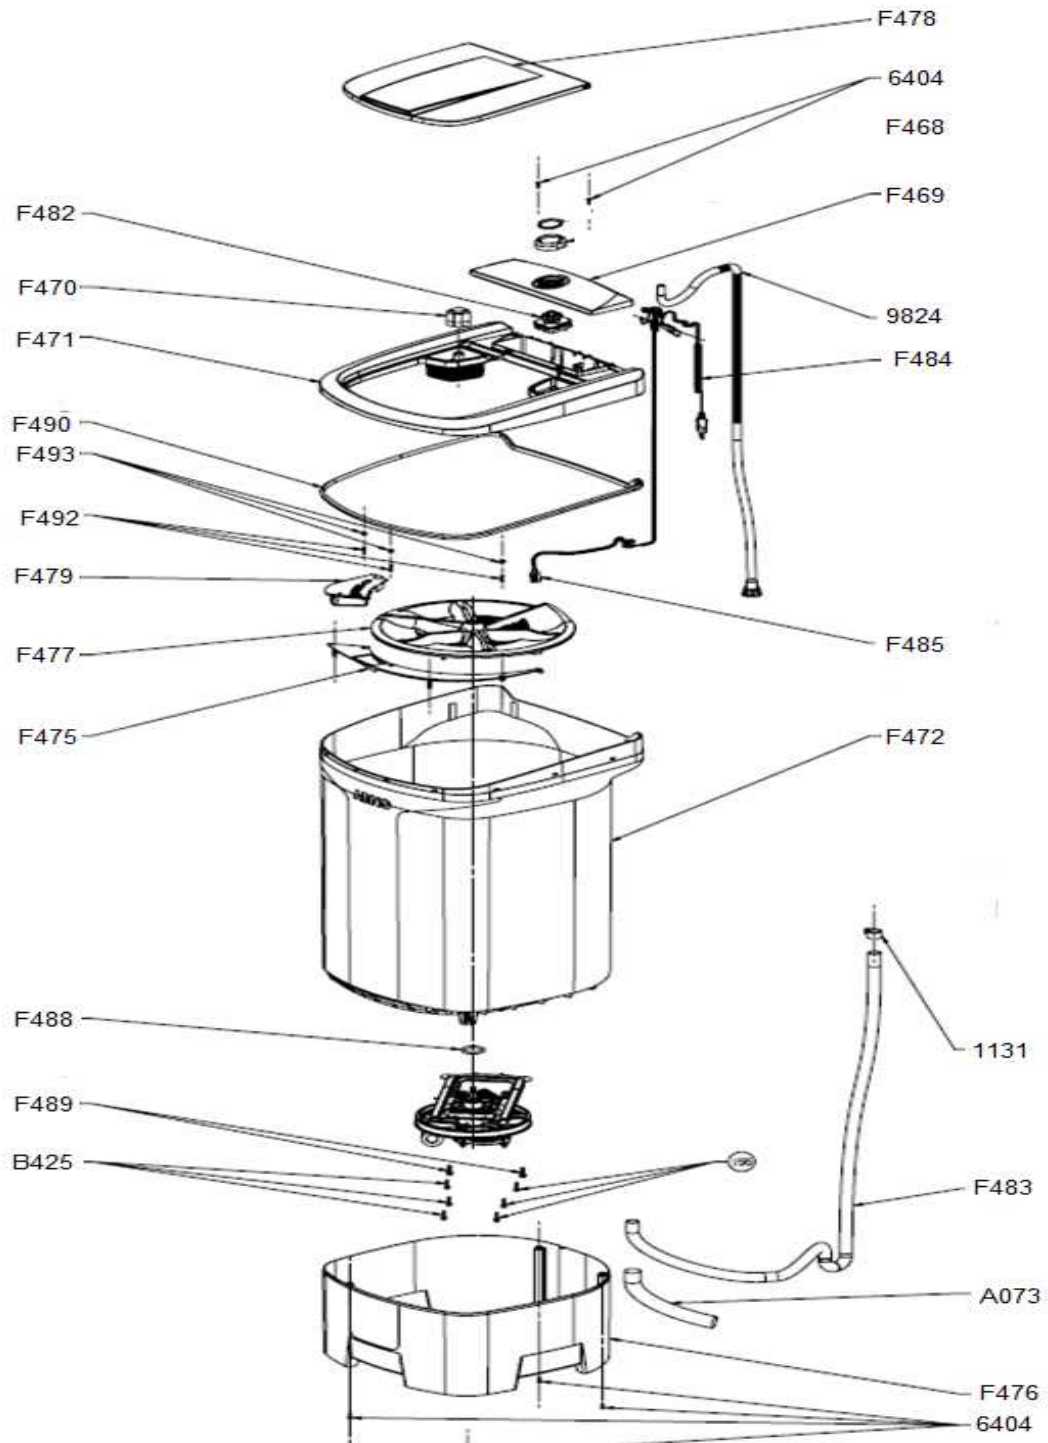

ML6010B1(127V)
ML6010B2(220V)

CREATION : 02/08/2013

PAGE
1/4

COUNTRY
BR

FAMILY
XI

EDITION : 02/08/2013

Lista de Peças:

Código	Quant.	Descrição
F468	1	Botão Timer ML60
F469	1	Painel
F470	1	Bocal De Entrada D'agua
F471	1	Moldura Superior
F472	1	Cuba
F473	1	Etiqueta adesiva Nivel De Agua
F474	1	Etiqueta adesiva Decorativa
F475	1	Tampa Da Voluta
F476	1	Moldura Inferior
F477	1	Cj. Agitador
F478	1	Tampa Transparente
F479	1	Filtro
9824	1	Mangueira de Entrada de Água
6404	5	Parafuso
F482	1	Timer
F483	1	Mangueira de Saída de Água
1131	1	Bocal da Mangueira
F484	1	Cordão com Plug e Terminais
F485	1	Cordão De Ligação
F488	1	Anel Oring
B425	8	Parafuso sextavado arruela fixa HL 4.8 x 19
F489	3	Parafuso AC sextavado Arruela Fixa 7.0 x 20
A073	1	Saco Plastico (Proteção Mang. Saída)
F490	1	Vedação Da Moldura Superior
F492	3	Parafuso A.A.C.Chata F. Philips 3,5 x 16,0 Inox.
F493	3	Tampão
0184	2	Anel Elastico
F494	1	Eixo Trava

Diversos	
Código	Descrição
F463	Etiqueta adesiva Individual 127V
F464	Etiqueta adesiva Individual 220V
F465	Folheto de Garantia/Instrucao
F466	Cj.Calços emb ML60
F467	SACO PLASTICO TERMORETRATIL
F480	Etiqueta adesiva - Energia 127V.
F481	Etiqueta adesiva - Energia 220V.
F486	Etiqueta Dados de Placa 127V.
F487	Etiqueta Dados de Placa 220V.
F491	Etiqueta adesiva - Selo Procel

Motor		
Código	QUANT.	Descrição
F495	1	Motor Broad Ocean 220v
F496	1	Motor Broad Ocean 127v
F497	1	Motor Weg 220v
F498	1	Motor Weg 127v
F499	4	Porca M4
F500	1	Cupilha
B445	4	Parafuso Sextavado
F501	1	Correia Poli V
F502	1	Polia Maior
F503	1	Suporte do Motor
F504	1	Cj. Cubo Completo