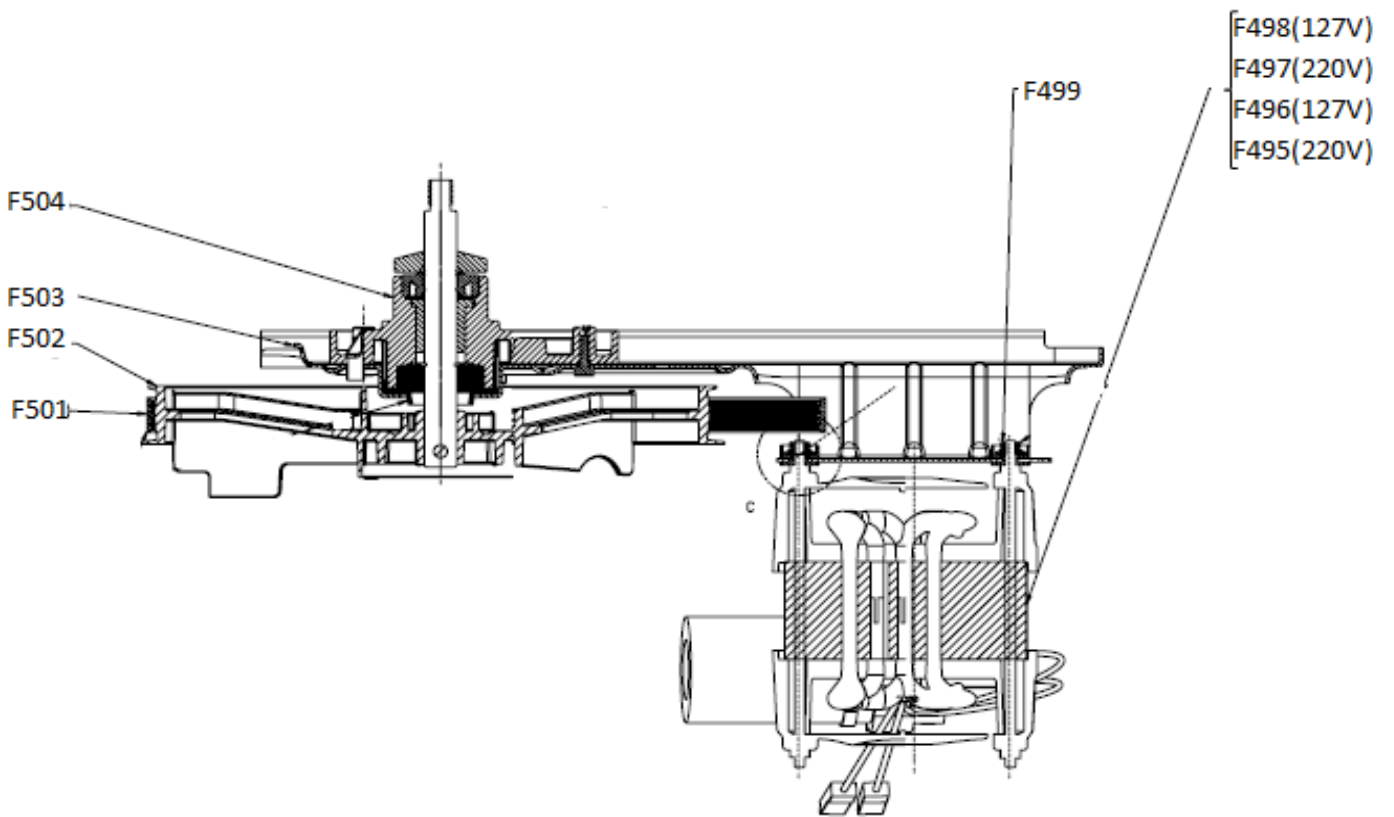

CREATION :

02/08/2013

PAGE

3/4

COUNTRY

BR

FAMILY

XI

EDITION :

02/08/2013

Lista de Peças Motor;

Motor		
Código	QUANT.	Descrição
F495	1	Motor Broad Ocean 220v
F496	1	Motor Broad Ocean 127v
F497	1	Motor Weg 220v
F498	1	Motor Weg 127v
F499	4	Porca M4
F500	1	Cupilha
B445	4	Parafuso Sextavado
F501	1	Correia Poli V
F502	1	Polia Maior
F503	1	Suporte do Motor
F504	1	Cj. Cubo Completo

CREATION : 02/08/2013

PAGE
4/4

COUNTRY
BR

FAMILY
XI

EDITION : 02/08/2013