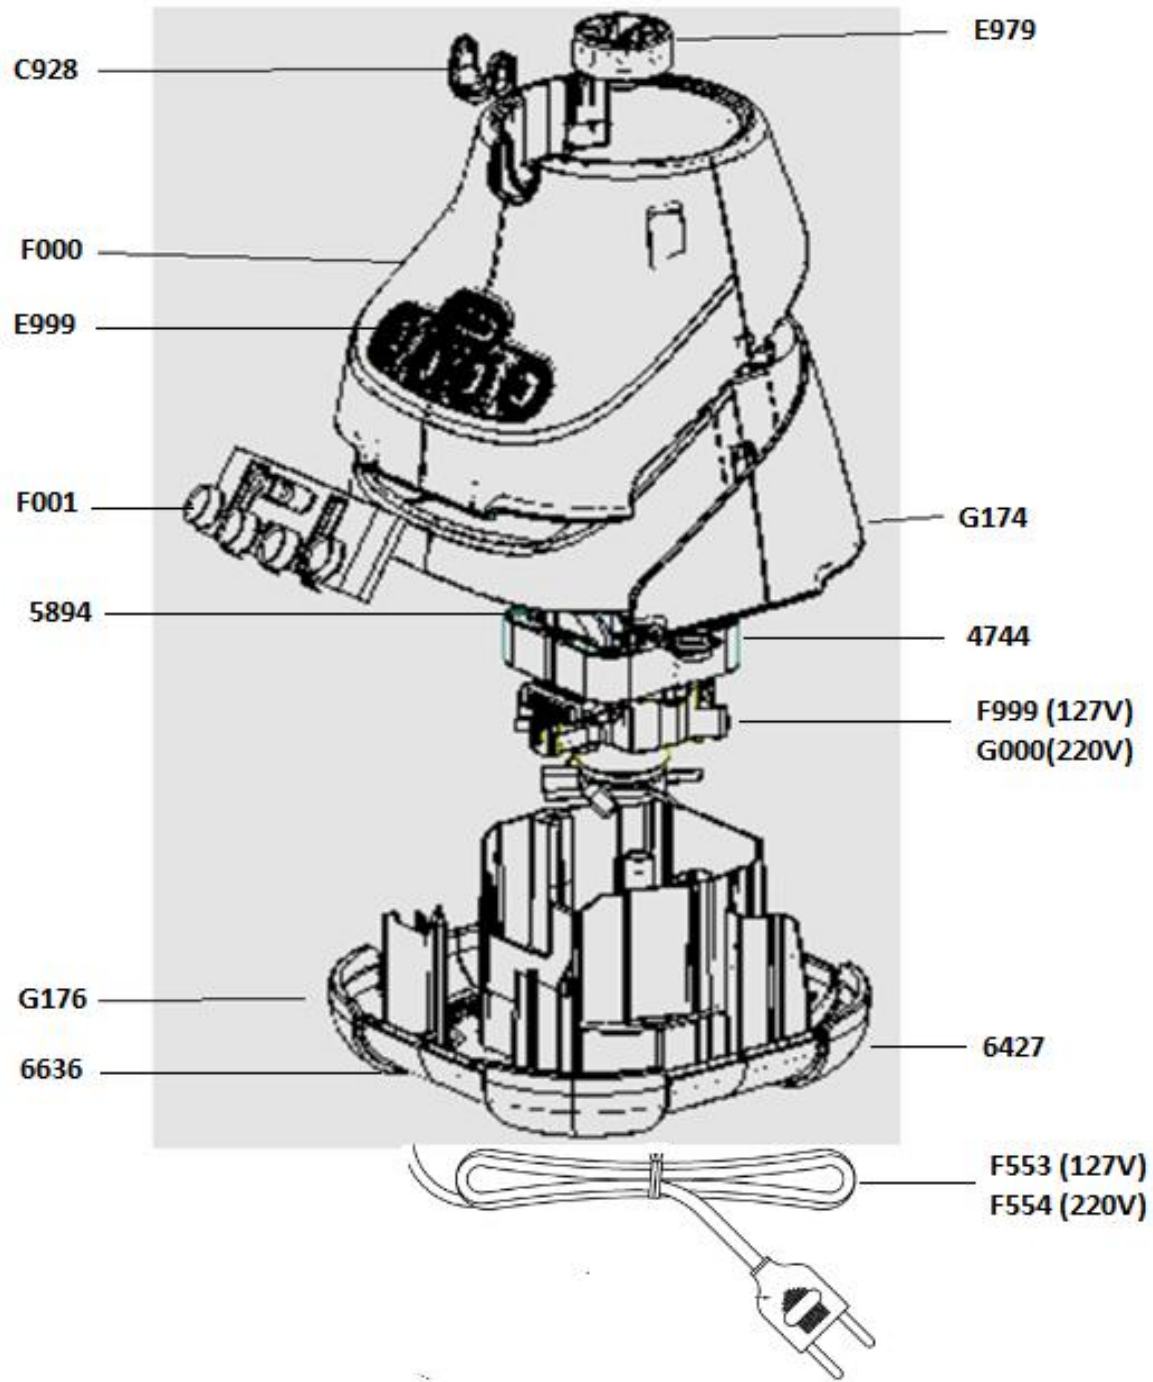

09/09/2014

1/4

BR

36

Lista de Peças:

Código	Quant.	Descrição
G080	1	TAMPINHA
G081	1	TAMPA
E996	1	COPO COMPLETO
G087	1	EMPURRADOR
G086	1	FILTRO COMPLETO
D375	1	ENGATE

CREATION :	09/09/2014	PAGE	COUNTRY	FAMILY
EDITION :	09/09/2014	2/4	BR	36

CREATION :	09/09/2014	PAGE	COUNTRY	FAMILY
EDITION :	09/09/2014	3/4	BR	36

Lista de Peças:

Código	Quant.	Descrição
G174	1	CORPO
G176	1	FUNDO
C928	2	TRAVA DO COPO
E999	1	PAINEL
F000	1	MOLDURA DO PAINEL
F001	1	INTERRUPTOR
F999	1	CJ. MOTOR 127V
G000	1	CJ. MOTOR 220V
E979	1	CORPO DE ARRASTE COM PORCA
4744	2	AMORTECEDOR
5894	2	AMORTECEDOR MENOR
6427	2	PARAFUSO (fixa fundo/motor/corpo)
F553	1	CORDÃO C/ PLUGUE C/ TERMINAIS
F554	1	CORDÃO C/ PLUGUE C/ TERMINAIS
6636	4	PÉ

Diversos		
Código	Quant.	Descrição
F993	1	ETIQUETA DADOS DE PLACA 127V
F994	1	ETIQUETA DADOS DE PLACA 220V
F995	1	ETIQUETA INDIVIDUAL -220V
F997	1	ETIQUETA SELO RUÍDO - 127V
F998	1	ETIQUETA SELO RUÍDO - 220V
F996	1	GUIA RÁPIDO USO
G402	1	CAIXA PROMOCIONAL
	1	CALÇO DO CORPO
G172	1	FOLHETO DE GARANTIA/INSTRUÇÃO
G088	1	ETIQUETA ADES SUPER FILTRO