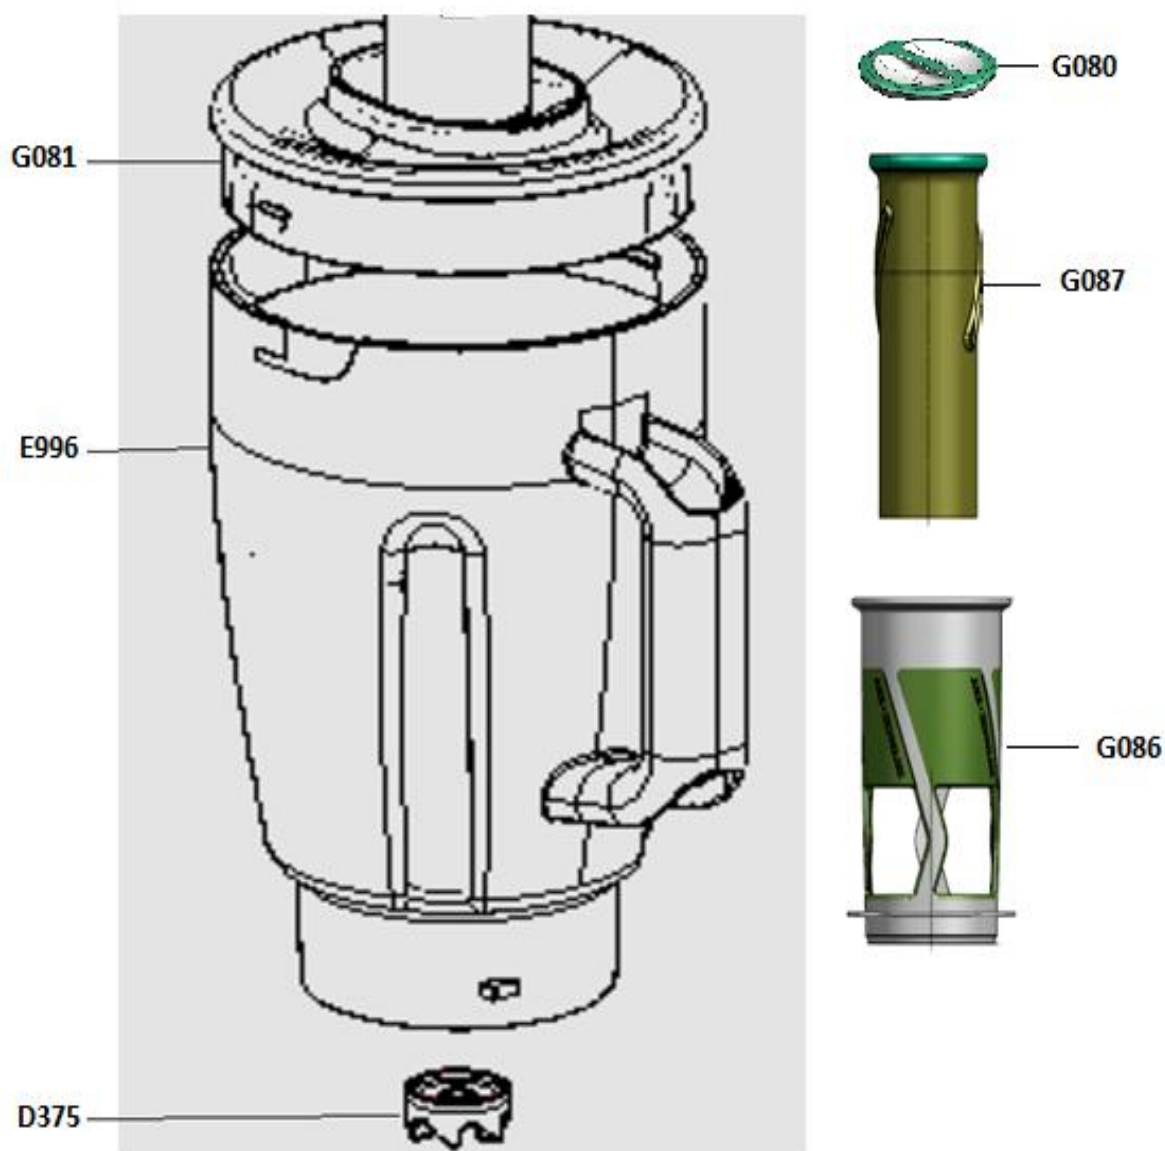

LN4511B1 (127 V)

LN4511B2 (220 V)

CREATION :

09/09/2014

PAGE

COUNTRY

FAMILY

EDITION :

09/09/2014

1/4

BR

36

Lista de Peças:

Código	Quant.	Descrição
G080	1	TAMPINHA
G081	1	TAMPA
E996	1	COPO COMPLETO
G087	1	EMPURRADOR
G086	1	FILTRO COMPLETO
D375	1	ENGATE

CREATION :	09/09/2014	PAGE	COUNTRY	FAMILY
EDITION :	09/09/2014	2/4	BR	36

CREATION :	09/09/2014	PAGE	COUNTRY	FAMILY
EDITION :	09/09/2014	3/4	BR	36

Lista de Peças:

Código	Quant.	Descrição
G174	1	CORPO
G176	1	FUNDO
C928	2	TRAVA DO COPO
E999	1	PAINEL
F000	1	MOLDURA DO PAINEL
F001	1	INTERRUPTOR
F999	1	CJ. MOTOR 127V
G000	1	CJ. MOTOR 220V
E979	1	CORPO DE ARRASTE COM PORCA
4744	2	AMORTECEDOR
5894	2	AMORTECEDOR MENOR
6427	2	PARAFUSO (fixa fundo/motor/corpo)
F553	1	CORDÃO C/ PLUGUE C/ TERMINAIS
F554	1	CORDÃO C/ PLUGUE C/ TERMINAIS
6636	4	PÉ

Diversos		
Código	Quant.	Descrição
F993	1	ETIQUETA DADOS DE PLACA 127V
F994	1	ETIQUETA DADOS DE PLACA 220V
F995	1	ETIQUETA INDIVIDUAL -220V
F997	1	ETIQUETA SELO RUÍDO - 127V
F998	1	ETIQUETA SELO RUÍDO - 220V
F996	1	GUIA RÁPIDO USO
G402	1	CAIXA PROMOCIONAL
	1	CALÇO DO CORPO
G172	1	FOLHETO DE GARANTIA/INSTRUÇÃO
G088	1	ETIQUETA ADES SUPER FILTRO