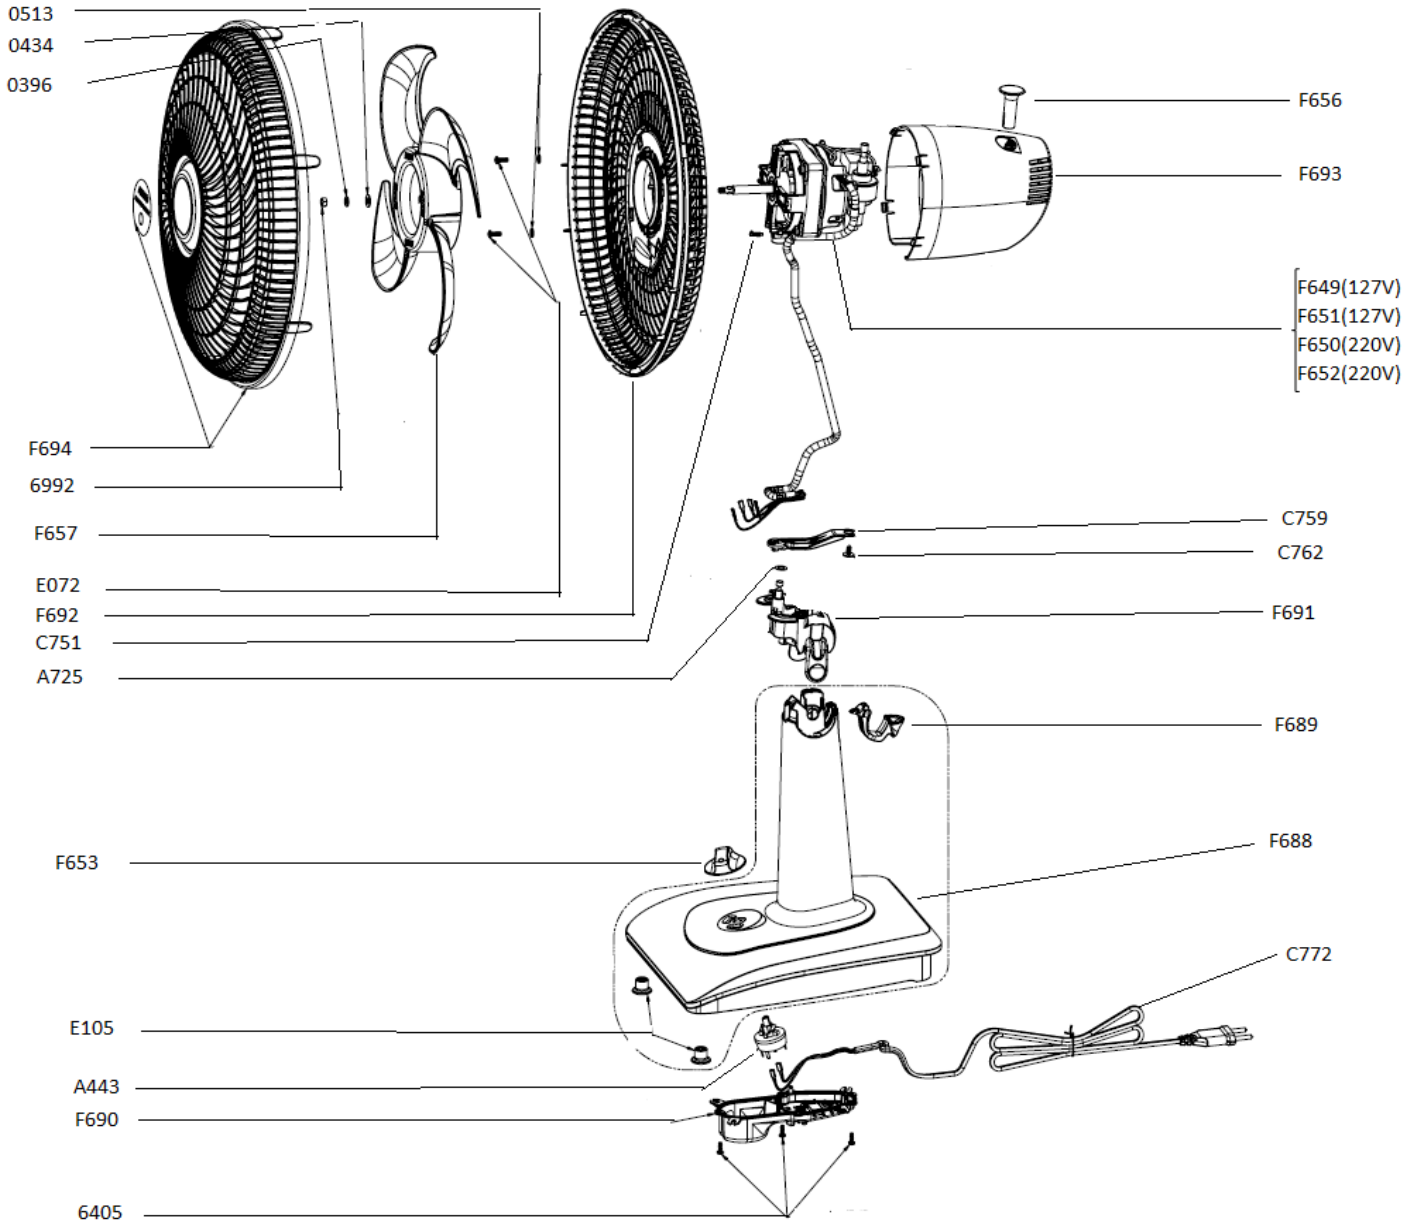

VE2510B1(127V)
VE2510B2(220V)
VE2510B3(127V) – NE
VE2510B4(220V) – NE

CREATION :	02/07/2013	PAGE	COUNTRY	FAMILY
EDITION :	02/07/2013	1/2	BR	XI

Lista de Itens:

CÓDIGO	QUANT.	DESCRIÇÃO
F688	1	BASE COM GRAVAÇÃO (PR)
F689	1	BOTÃO EJETOR (PR)
E105	2	PÉ
C772	1	CORDAO C/PLUG TERMINAL "PRETO"
A443	1	INTERRUPTOR 3 VEL.
F690	1	TAMPA INFERIOR
6405	3	PARAFUSO (FIX. TAMPA INFERIOR)
F691	1	CJ SUPORTE ARTICULAÇÃO
A725	1	ARRUELA LISA (CELERON)
F649	1	MOTOR 127V (KUPO)
F650	-	MOTOR 220V (KUPO)
F651	1	MOTOR 127V (ABLEK)
F652	-	MOTOR 220V (ABLEK)
C759	1	BRAÇO OSCILAÇÃO
C762	1	PARAFUSO CABEÇA FLANG. (FIX. DO BRAÇO OSC.)
F653	1	BOTÃO INTERRUPTOR
F692	1	GRADE TRASEIRA
E072	2	PARAFUSO (FIX. DA GRADE TRASEIRA)
C751	1	PARAFUSO (FIX. DO EIXO DE OSC.)
0513	2	ARRUELA DE PRESSAO (FIX. DA GRADE TRAS.)
F693	1	CORPO TRASEIRO
F656	1	BOTÃO OSCILAÇÃO
F657	1	HÉLICE
0434	1	ARRUELA LISA (FIX. DA HÉLICE)
0396	1	ARRUELA DE PRESSAO (FIX. DA HÉLICE)
6992	1	PORCA SEXTAVADA (FIX. DA HÉLICE)
F694	1	GRADE FRONTAL COM ETIQUETA

DIVERSOS	
CÓDIGO	DESCRIÇÃO
F695	ETIQUETA DADOS DE PLACA 127V
F696	ETIQUETA DADOS DE PLACA 220V
F697	ETIQUETA DADOS DE PLACA 127V
F698	ETIQUETA DADOS DE PLACA 220V
F699	ETIQUETA ADESIVA 127V
F700	ETIQUETA ADESIVA 220V
F701	ETIQUETA ADESIVA 127V
F702	ETIQUETA ADESIVA 220V
F665	ETIQUETA INFORMATIVA ENERGIA / PROCEL 127V (SP)
F664	ETIQUETA INFORMATIVA ENERGIA / PROCEL 220V (SP)
F666	ETIQUETA INFORMATIVA ENERGIA / PROCEL 127V (NE)
F667	ETIQUETA INFORMATIVA ENERGIA / PROCEL 220V (NE)
F703	ETIQUETA ADESIVA PRODUTO COR PRETO
F668	FOLHETO GAR./INSTR.
F669	CAIXA DE PAPELÃO