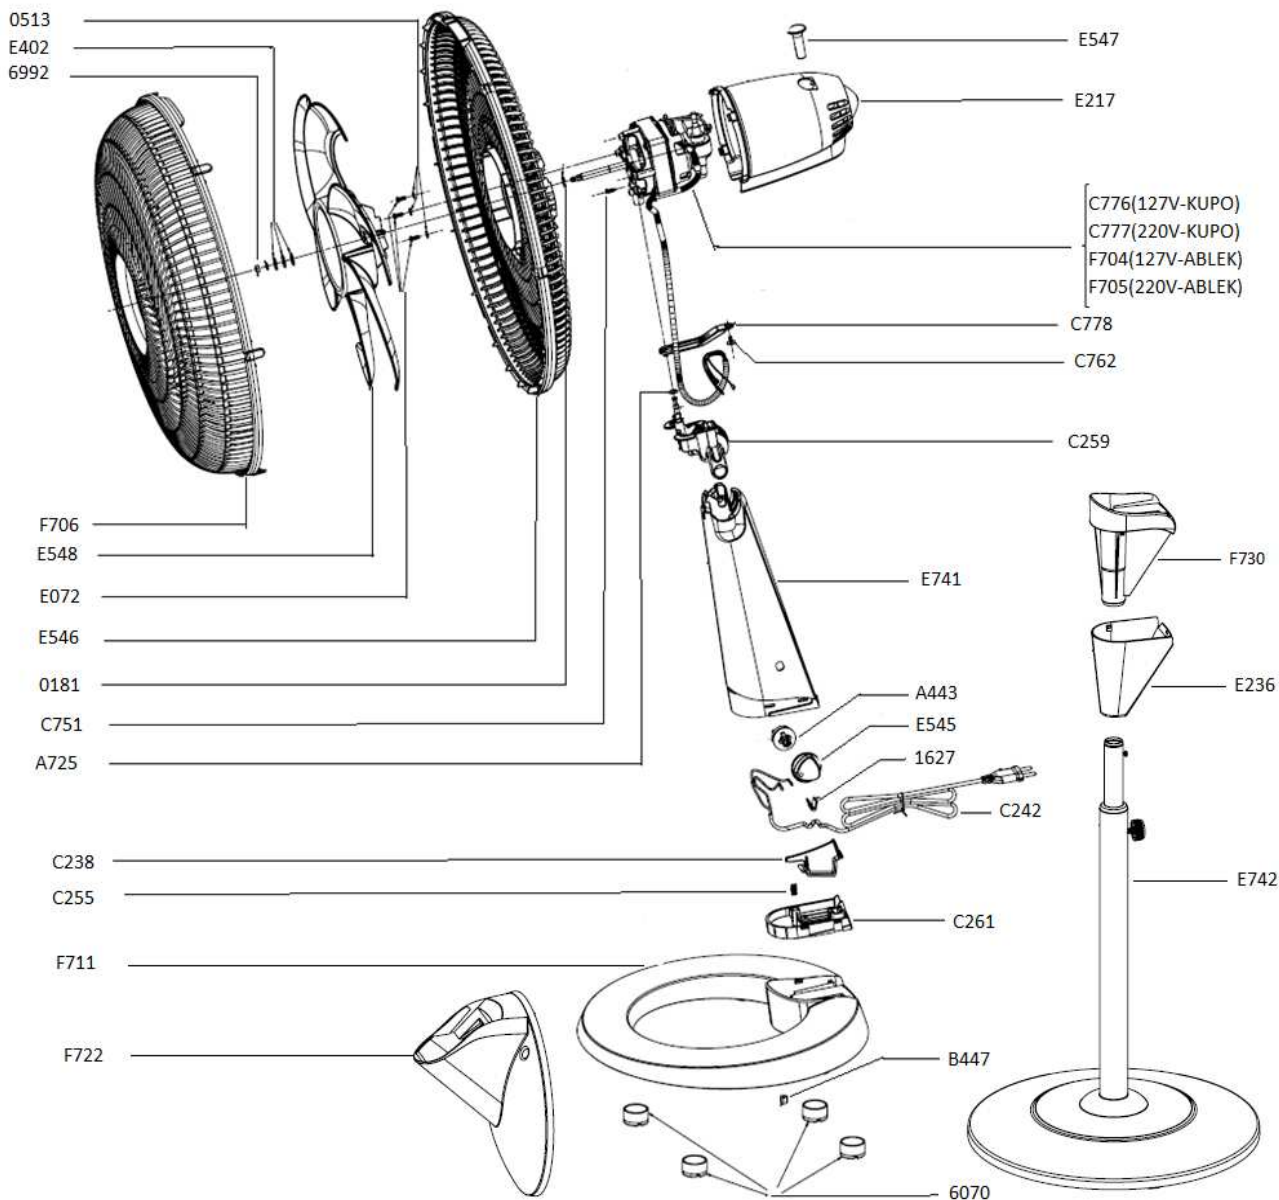

VE7260B3(127V) – NE
VE7260B4(220V) – NE

CREATION :

13/11/2014

PAGE

COUNTRY

FAMILY

EDITION :

13/11/2014

1/4

BR

8