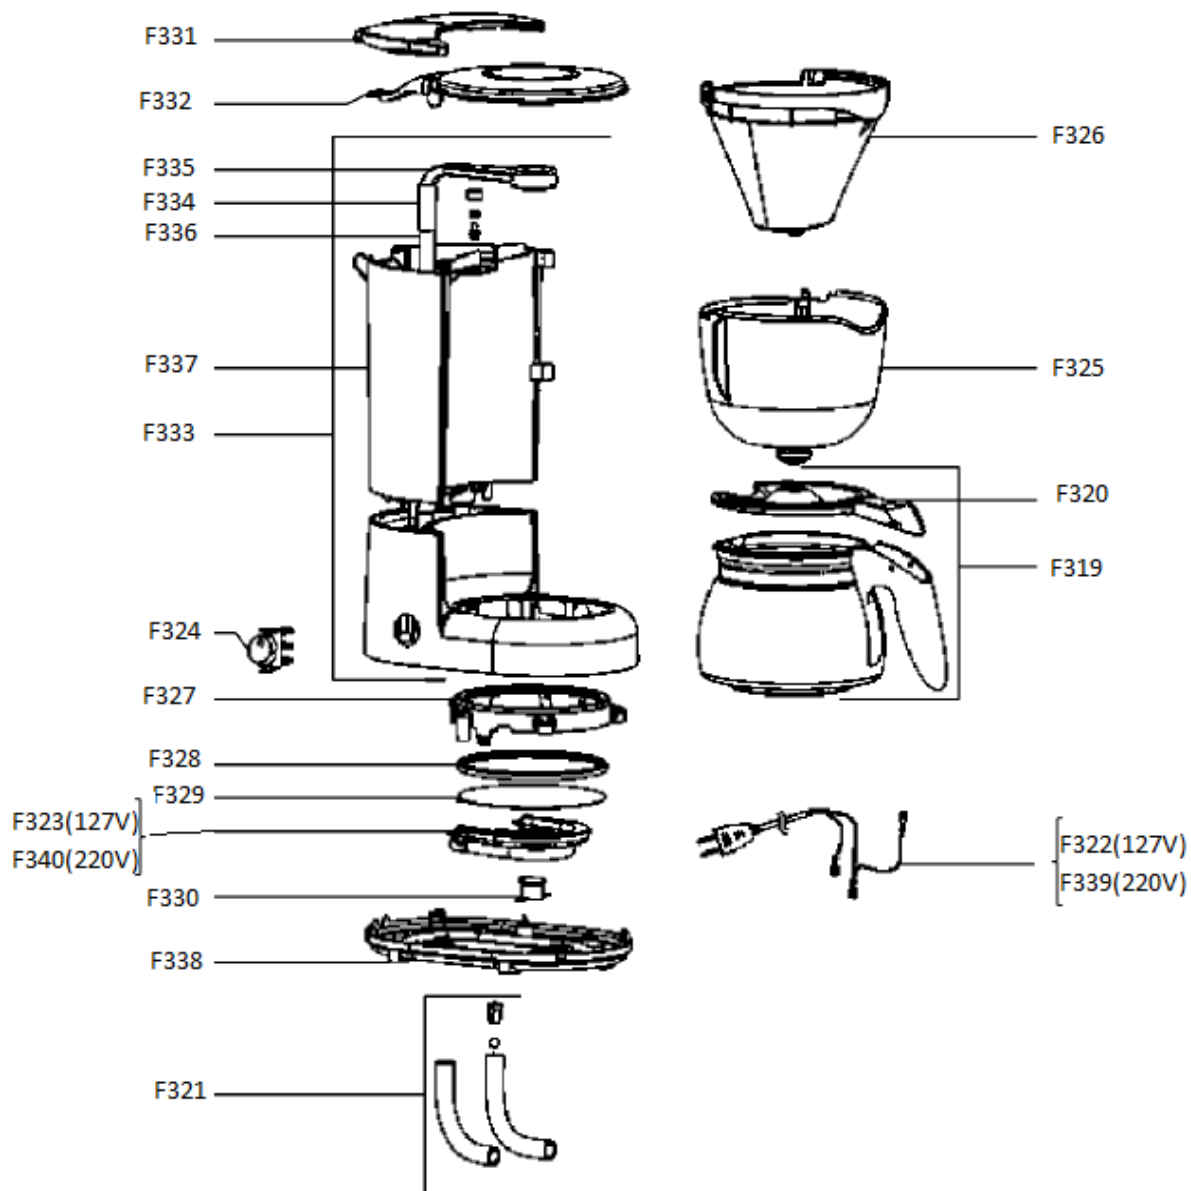

CM3408B1(127V)

CM3408B2(220V)

CREATION :

13/03/2013

PAGE

COUNTRY

FAMILY

EDITION :

13/03/2013

1/2

BR

XI

Lista de Itens:

Código	Quant.	Descrição
F319	1	JARRA COMPL CAFN
F320	1	TAMPA CAFETEIRA CAFN
F321	1	TUBO E VALVULA CAFN
F322	1	CORDAO C PLUG 127V CAFN
F339	1	CORDAO C PLUG 220V CAFN
F323	1	RESISTENCIA 127V CAFN
F340	1	RESISTENCIA 220V CAFN
F324	1	INTERRUPTOR CAFN
F325	1	SUP PORTA FILTRO E VALV CAFN
F326	1	PORTA FILTRO CAFN
F327	1	SUP RESISTENCIA CAFN
F328	1	PRATO AQUECIMENTO CAFN
F329	1	PLACA AQUEC CAFN
F330	1	TERMOSTATO CAFN
F331	1	TAMPA DEPOS AGUA CAFN
F332	1	TAMPA PORTA FILTRO CAFN
F333	1	CORPO CAFN
F334	1	TUBO CAFN
F335	1	DIFUSOR CAFN
F336	1	TUBO CAFN
F337	1	DEPOSITO CAFN
F338	1	FUNDO CAFN

CREATION :	13/03/2013	PAGE	COUNTRY	FAMILY
EDITION :	13/03/2013	2/2	BR	XI