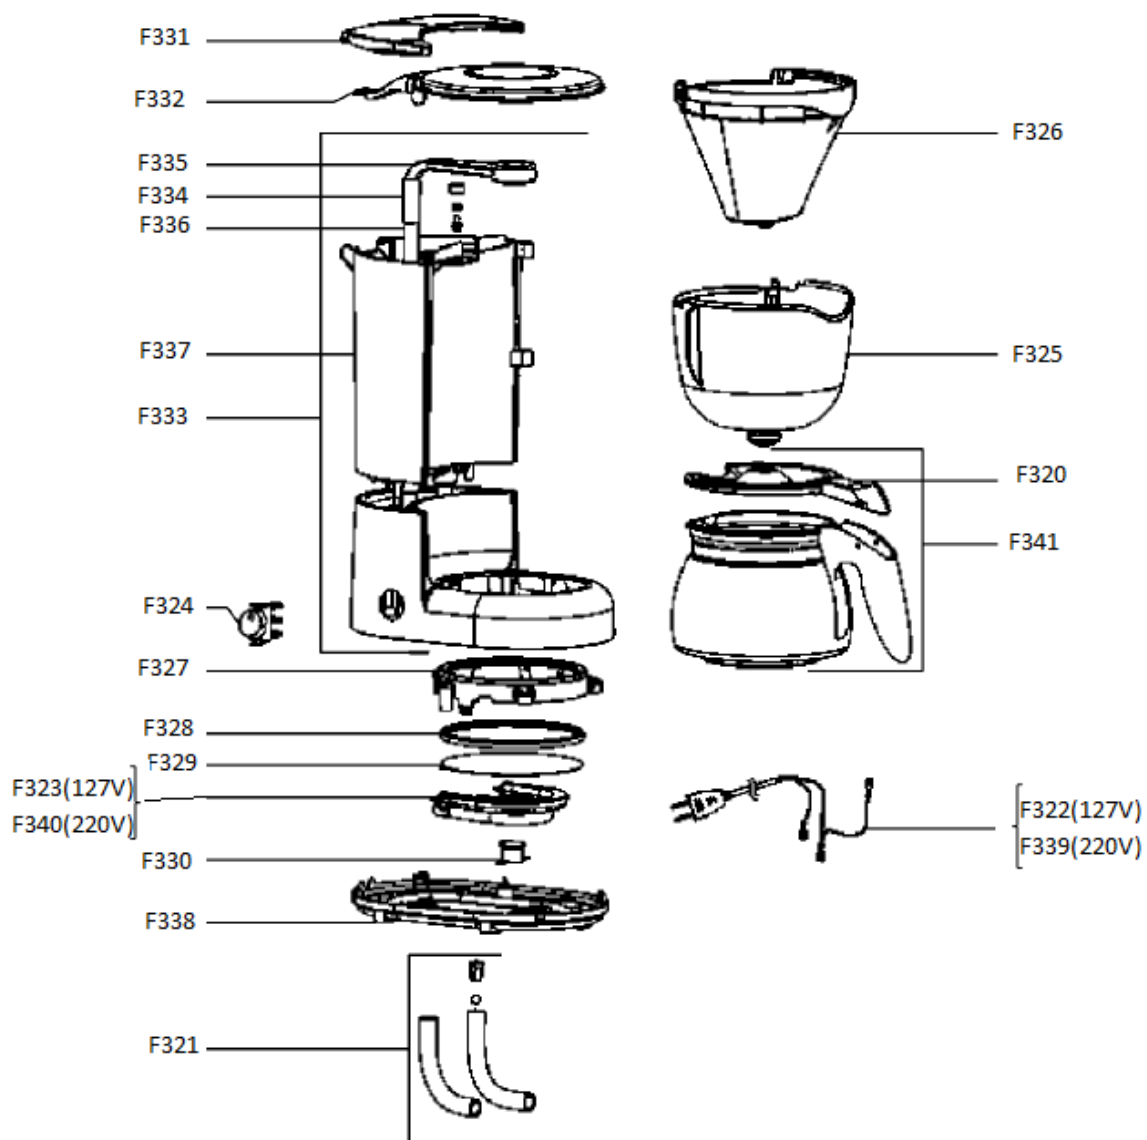

CM3428B1(127V)

CM3428B2(220V)

CREATION :

13/03/2013

PAGE

COUNTRY

FAMILY

EDITION :

13/03/2013

1/2

BR

XI

Lista de Itens:

Código	Quant.	Descrição
F341	1	JARRA INOX COMPL CAFO
F320	1	TAMPA CAFETEIRA CAFN
F321	1	TUBO E VALVULA CAFN
F322	1	CORDAO C PLUG 127V CAFN
F339	1	CORDAO C PLUG 220V CAFN
F323	1	RESISTENCIA 127V CAFN
F340	1	RESISTENCIA 220V CAFN
F324	1	INTERRUPTOR CAFN
F325	1	SUP PORTA FILTRO E VALV CAFN
F326	1	PORTA FILTRO CAFN
F327	1	SUP RESISTENCIA CAFN
F328	1	PRATO AQUECIMENTO CAFN
F329	1	PLACA AQUEC CAFN
F330	1	TERMOSTATO CAFN
F331	1	TAMPA DEPOS AGUA CAFN
F332	1	TAMPA PORTA FILTRO CAFN
F333	1	CORPO CAFN
F334	1	TUBO CAFN
F335	1	DIFUSOR CAFN
F336	1	TUBO CAFN
F337	1	DEPOSITO CAFN
F338	1	FUNDO CAFN

CREATION :	13/03/2013	PAGE	COUNTRY	FAMILY
EDITION :	13/03/2013	2/2	BR	XI