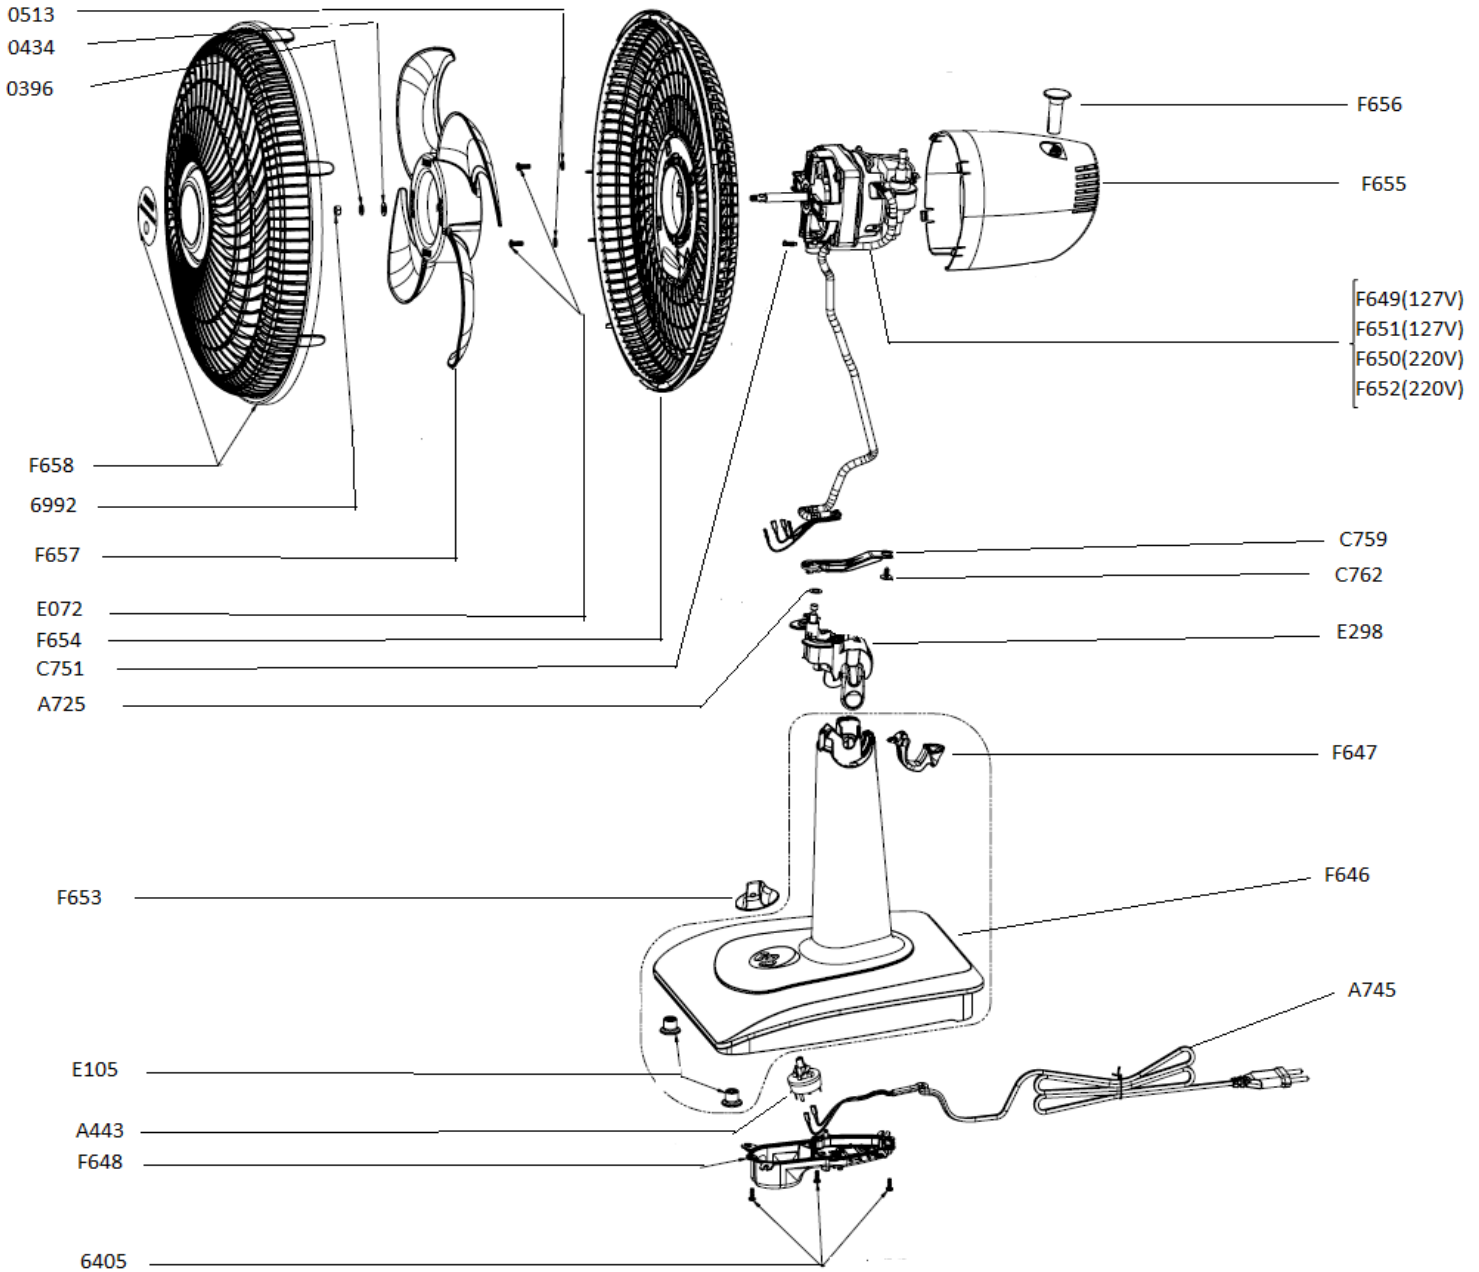

VE2505B1(127V)  
 VE2505B2(220V)  
 VE2505B3(127V) – NE  
 VE2505B4(220V) – NE

<b>CREATION :</b>	<b>02/07/2013</b>	<b>PAGE</b>	<b>COUNTRY</b>	<b>FAMILY</b>
<b>EDITION :</b>	<b>02/07/2013</b>	<b>1/2</b>	<b>BR</b>	<b>XI</b>

**Lista de Itens:**

<b>CÓDIGO</b>	<b>QUANT.</b>	<b>DESCRIÇÃO</b>
F646	1	BASE COM GRAVAÇÃO ( BR 03 )
F647	1	BOTÃO EJETOR ( BR 03 )
E105	2	PÉ
A745	1	CORDAO C/PLUG TERMINAL "BRANCO"
A443	1	INTERRUPTOR 3 VEL.
F648	1	TAMPA INFERIOR
6405	3	PARAFUSO ( FIX. TAMPA INFERIOR )
E298	1	CJ SUPORTE ARTICULAÇÃO
A725	1	ARRUELA LISA (CELERON)
F649	1	MOTOR 127V ( KUPO )
F650	1	MOTOR 220V ( KUPO )
F651	1	MOTOR 127V ( ABLEK )
F652	1	MOTOR 220V ( ABLEK )
C759	1	BRAÇO OSCILAÇÃO
C762	1	PARAFUSO CABEÇA FLANG. ( FIX. DO BRAÇO OSC.)
F653	1	BOTÃO INTERRUPTOR
F654	1	GRADE TRASEIRA
E072	2	PARAFUSO ( FIX. DA GRADE TRASEIRA )
C751	1	PARAFUSO ( FIX. DO EIXO DE OSC.)
0513	2	ARRUELA DE PRESSAO ( FIX. DA GRADE TRAS.)
F655	1	CORPO TRASEIRO
F656	1	BOTÃO OSCILAÇÃO
F657	1	HÉLICE
0434	1	ARRUELA LISA ( FIX. DA HÉLICE )
0396	1	ARRUELA DE PRESSAO ( FIX. DA HÉLICE )
6992	1	PORCA SEXTAVADA ( FIX. DA HÉLICE )
F658	1	GRADE FRONTAL COM ETIQUETA

<b>DIVERSOS</b>	
<b>CÓDIGO</b>	<b>DESCRIÇÃO</b>
F659	ETIQUETA DADOS DE PLACA 127V
F660	ETIQUETA DADOS DE PLACA 220V
F661	ETIQUETA DADOS DE PLACA NE 127V
F662	ETIQUETA DADOS DE PLACA NE220V
F663	ETIQUETA ADESIVA 220V
F665	ETIQUETA INFORMATIVA ENERGIA / PROCEL 127V (SP)
F664	ETIQUETA INFORMATIVA ENERGIA / PROCEL 220V (SP)
F666	ETIQUETA INFORMATIVA ENERGIA / PROCEL 127V (NE)
F667	ETIQUETA INFORMATIVA ENERGIA / PROCEL 220V (NE)
F668	FOLHETO GAR./INSTR.
F669	CAIXA DE PAPELÃO