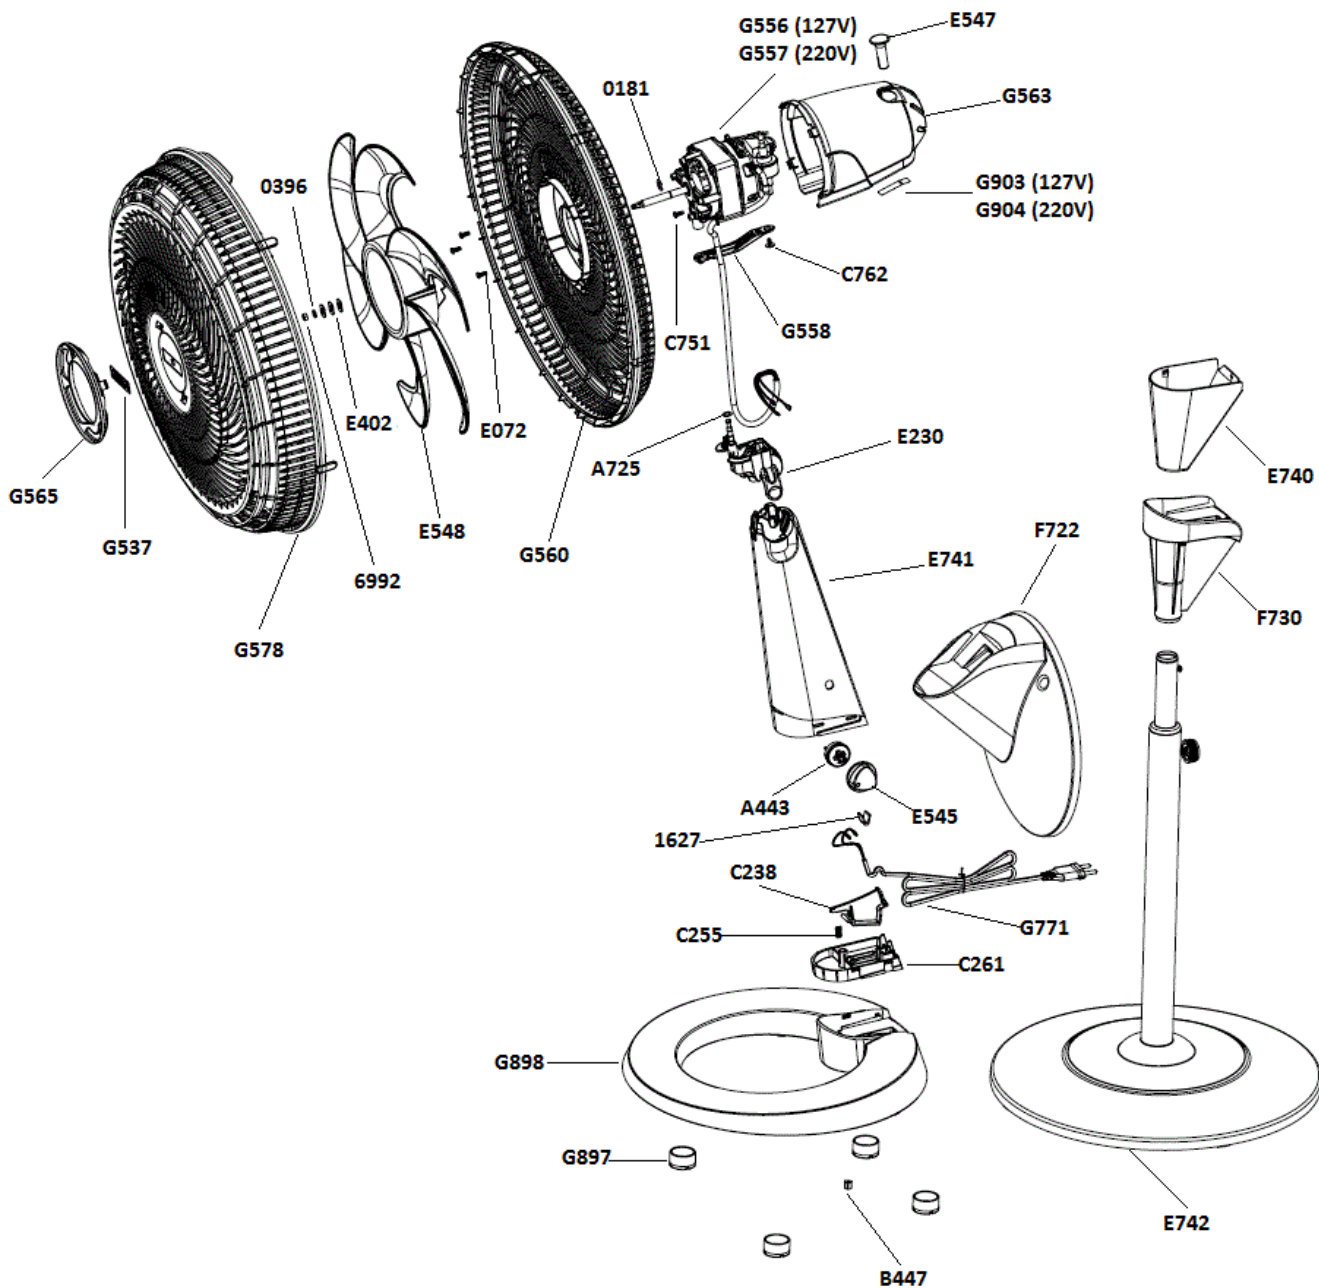

ARNO

**VENTILADOR ARNO SILENCE FORCE 3 EM 1
VFM3
VE3240B3 (127V)
VE3240B4 (220V)**

CREATION : 29/07/2016

PAGE

COUNTRY

FAMILY

EDITION : 29/07/2016

1/3

BR

8

Lista de Peças:

CÓD DAT	QUANT.	DESCRIÇÃO
G556	1	MOTOR VF40 127V 3V 7525 AL PO
G557	1	MOTOR VF40 220V 3V 7525 AL PO
E230	1	KIT CONJ. SUPORTE ARTICULAÇÃO
A725	1	ARRUELA LISA
E741	1	KIT COLUNA
A443	1	INTERRUPTOR 3 VEL.
E545	1	KIT BOTÃO INTERRUPTOR
C261	1	TAMPA DA COLUNA
C255	1	MOLA BOTÃO TRAVA DA COLUNA
C238	1	BOTÃO TRAVA DA COLUNA
G771	1	CORDAO PLUG 0.75MM -2300MM (PR) DAT
1627	1	PRESILHA
G558	1	KIT BRAÇO OSCILAÇÃO
C762	1	PARAFUSO CABEÇA FLANG. 3,5 x 9,5 (FIX. DO BRAÇO OSC.)
C751	1	PARAFUSO (FIX. DO EIXO DE OSC.)
0181	1	ANEL ELÁSTICO
G560	1	GRADE TRASEIRA
E072	3	PARAFUSO (FIX. DA GRADE TRASEIRA)
G563	1	CORPO TRASEIRO
E547	1	KIT BOTÃO OSCILAÇÃO
E548	1	HÉLICE
E402	3	ARRASTE (FIX. DA HÉLICE)
0396	1	ARRUELA DE PRESSAO (FIX. DA HÉLICE)
6992	1	PORCA SEXTAVADA (FIX. DA HÉLICE)
G578	1	GRADE FRONTAL (COMPRADO)
G537	1	ETIQUETA DA GRADE
G565	1	CALOTA DA GRADE
G903	1	ETIQUETA DADOS DE PLACA 127V - NE
G904	1	ETIQUETA DADOS DE PLACA 220V - NE
G898	1	KIT BASE
G897	4	PÉ
B447	1	PÉ
F722	1	SUPORTE DE PAREDE
F730	1	ADAPTADOR DE COLUNA
E740	1	CAPA
E742	1	CONJUNTO PEDESTAL
C273	1	KIT PARAF BUCHA MS/MW40

Lista de Peças:

EMBALAGEM		
G905	1	ETIQUETA ADESIVA 127V
G906	1	ETIQUETA INFORMATIVA ENERGIA / PROCEL 127V
G907	1	ETIQUETA INFORMATIVA ENERGIA / PROCEL 220V
G902	1	FOLHETO DE INSTRUÇÕES E USO
G908	1	CAIXA DE PAPELÃO INDIVIDUAL (VFM3 NE)
5697	1	SACO PLÁSTICO (CABEÇA DO PRODUTO)
D252	1	SACO PLÁSTICO (COLUNA)

CREATION : 29/07/2016

PAGE

COUNTRY

FAMILY

EDITION : 29/07/2016

3/3

BR

8