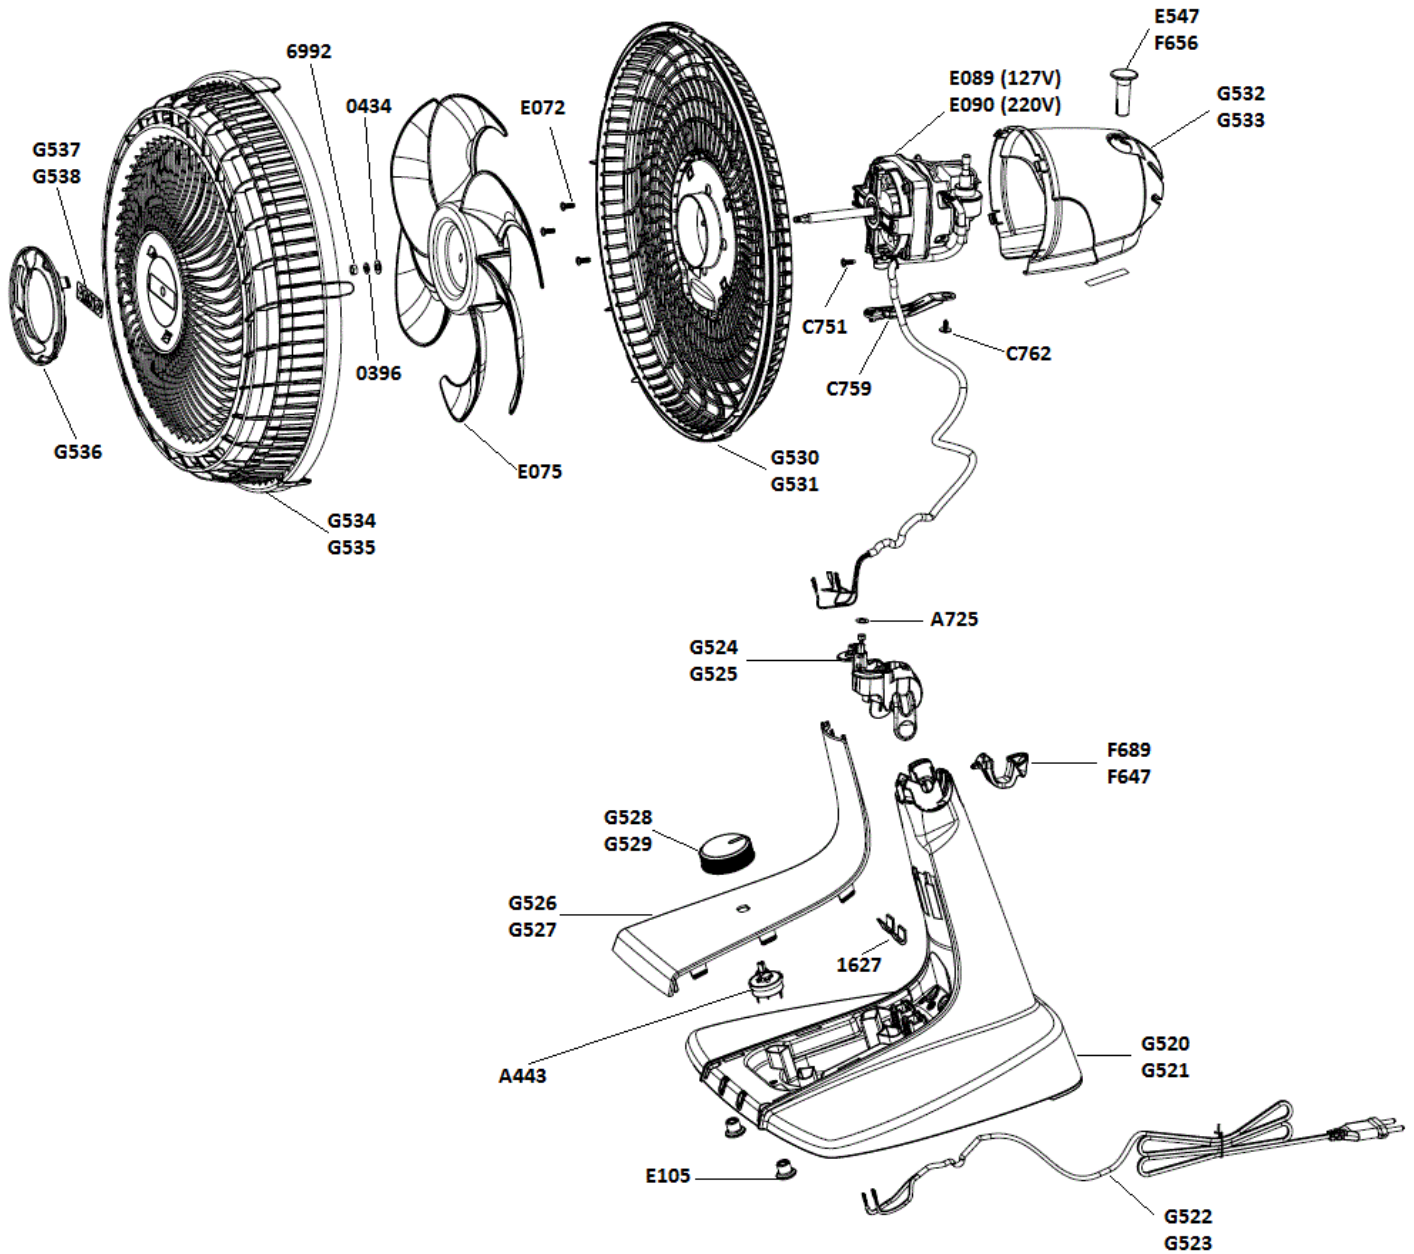

ARNO

VENTILADOR ARNO SILENCE FORCE
VF30 - VE3210B1 (127V) VE3210B2 (220V)
VF35 - VE3215B1 (127V) VE3215B2 (220V)

CREATION :	06/01/2016	PAGE	COUNTRY	FAMILY
EDITION :	06/01/2016	1/3	BR	8

Lista de Peças:

CÓD DAT	QUANT.	DESCRIÇÃO
G520	1	BASE (PRETO)
G521	1	BASE (BRANCO)
F689	1	BOTÃO EJETOR (PRETO)
F647	1	BOTÃO EJETOR (BRANCO)
E105	2	PÉ
G522	1	CORDAO C/PLUG TERMINAL (PRETO)
G523	1	CORDAO C/PLUG TERMINAL (BRANCO)
G524	1	CJ SUPORTE ARTICULAÇÃO (PRETO)
G525	1	CJ SUPORTE ARTICULAÇÃO (BRANCO)
A725	1	ARRUELA LISA
E089	1	MOTOR 127V
E090	1	MOTOR 220V
1627	2	PRESILHA
C759	1	BRAÇO OSCILAÇÃO
C762	1	PARAFUSO CABEÇA FLANG. 3,5 x 9,5 (FIX. DO BRAÇO OSC.)
G526	1	PAINEL FRONTAL
G527	1	PAINEL FRONTAL
A443	1	INTERRUPTOR 3 VEL.
G528	1	BOTÃO INTERRUPTOR (PRETO)
G529	1	BOTÃO INTERRUPTOR (BRANCO)
G530	1	GRADE TRASEIRA (PRETO)
G531	1	GRADE TRASEIRA (BRANCO)
E072	3	PARAFUSO (FIX. DA GRADE TRASEIRA)
C751	1	PARAFUSO (FIX. DO EIXO DE OSC.)
G532	1	CORPO TRASEIRO (PRETO)
G533	1	CORPO TRASEIRO (BRANCO)
E547	1	BOTÃO OSCILAÇÃO (PRETO)
F656	1	BOTÃO OSCILAÇÃO (PRATA PT 01)
E075	1	HÉLICE (PRATA CZ 04)
0434	1	ARRUELA LISA (FIX. DA HÉLICE)
0396	1	ARRUELA DE PRESSAO (FIX. DA HÉLICE)
6992	1	PORCA SEXTAVADA (FIX. DA HÉLICE)
G534	1	GRADE FRONTAL (PRETO)
G535	1	GRADE FRONTAL (BRANCO)
G536	1	CALOTA DA GRADE (PRATA)
G537	1	ETIQUETA DA GRADE (FUNDO PRETO)
G538	1	ETIQUETA DA GRADE (FUNDO BRANCO)
G539	1	ETIQUETA DADOS DE PLACA 127V
G540	1	ETIQUETA DADOS DE PLACA 220V
G541	1	ETIQUETA DADOS DE PLACA 127V
G542	1	ETIQUETA DADOS DE PLACA 220V

EMBALAGEM		
G543	1	ETIQUETA ADESIVA 220V
G544	1	ETIQUETA ADESIVA 127V
G545	1	ETIQUETA ADESIVA 220V
G546	1	ETIQUETA ADESIVA PRODUTO COR BRANCO / PRATA
G547	1	ETIQUETA INFORMATIVA ENERGIA / PROCEL 127V - SP
G548	1	ETIQUETA INFORMATIVA ENERGIA / PROCEL 220V - SP
G549	1	FOLHETO DE INSTRUÇÕES E USO
G550	1	CAIXA PROMOCIONAL
5697	2	SACO PLÁSTICO

CREATION :	06/01/2016	PAGE	COUNTRY	FAMILY
EDITION :	06/01/2016	3/3	BR	8