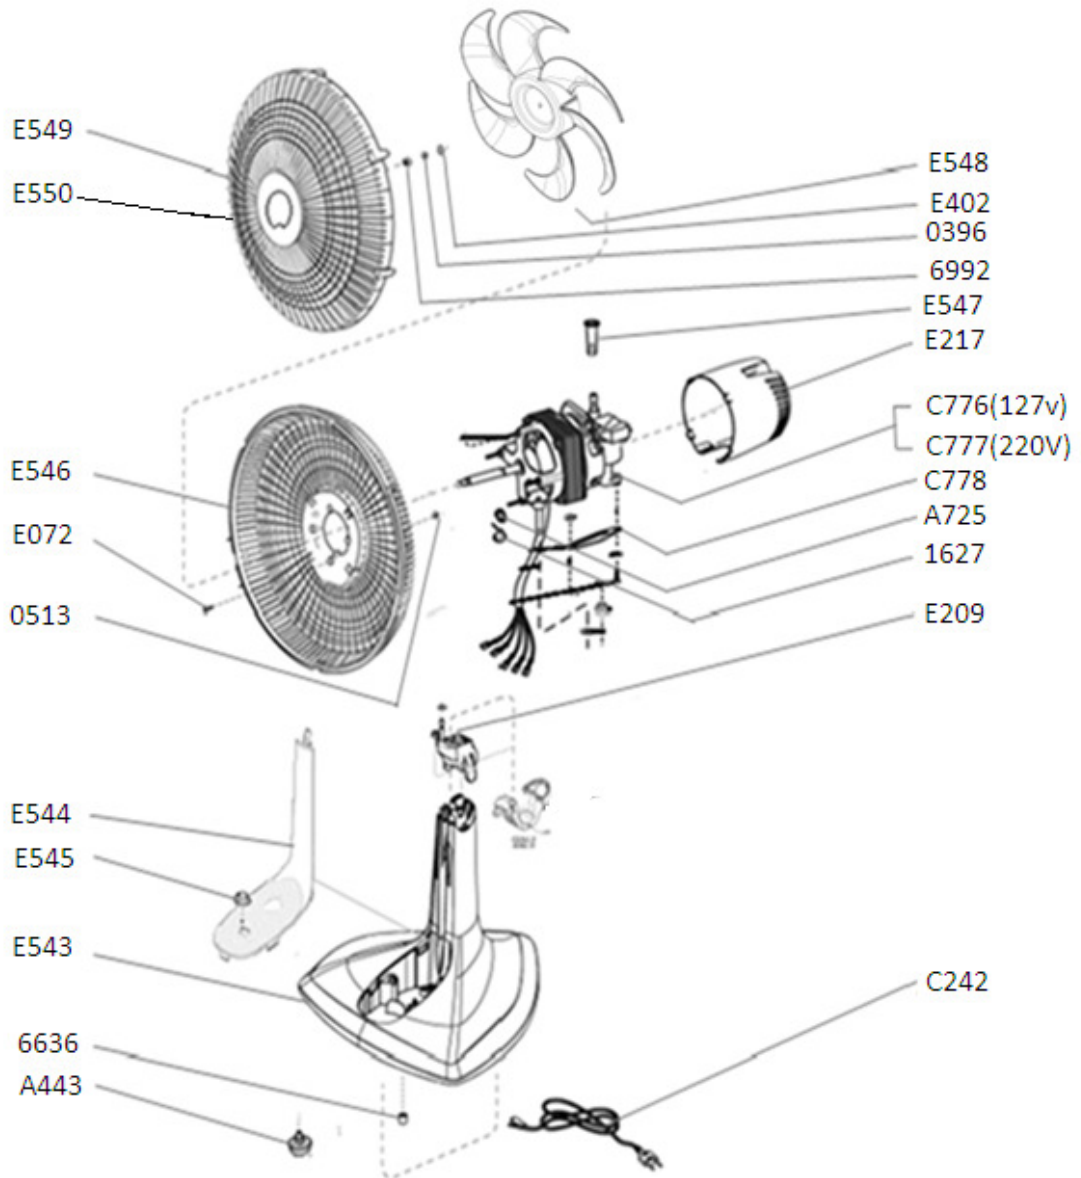

VE525011(127V)

VE525012(220V)

VE525021(127V) – Recife

VE525022(220V) – Recife

CREATION : 12/03/2012

PAGE

COUNTRY

FAMILY

EDITION : 12/03/2012

1/2

BR

XI

**Lista de Itens:**

<b>Código</b>	<b>Quant.</b>	<b>Descrição</b>
E543	1	BASE C/PE E BOTAO EJETOR TS40
C242	1	CORDAO C/PLUG TERMINAL " PRETO"
E209	1	CJ SUPORTE ARTICULAÇÃO
A725	1	ARRUELA LISA (CELERON)
C776	1	MOTOR 127V
C777	1	MOTOR 220V
0181	1	ANEL ELÁSTICO
1627	2	PRESILHA
C778	1	BRAÇO OSCILAÇÃO
C762	1	PARAFUSO CABEÇA FLANG. 3,5 x 9,5 ( FIX. DO BRAÇO OSC.)
E544	1	PAINEL FRONTAL TS40
A443	1	INTERRUPTOR 3 VEL.
E545	1	BOTAO INTERRUPTOR TS40
E546	1	GRADE TRASEIRA TS40
E072	4	PARAFUSO ( FIX. DA GRADE TRASEIRA )
C751	1	PARAFUSO ( FIX. DO EIXO DE OSC.)
0513	4	ARRUELA DE PRESSAO ( 4,93x8,30x1,02 A )
E217	1	CORPO TRASEIRO
E547	1	BOTAO OSCILACAO TS40
E548	1	HELICE TS40
E402	3	ARRASTE ( FIX. DA HÉLICE )
0396	1	ARRUELA DE PRESSAO ( FIX. DA HÉLICE )
6992	1	PORCA SEXTAVADA ( FIX. DA HÉLICE )
E549	1	GRADE FRONT TS40
E550	1	ETIQUETA DA GRADE TS40
6336	3	PES

<b>Diversos</b>	
<b>Código</b>	<b>Descrição</b>
E551	ETIQ DADOS PLACA TS40 127V
E552	ETIQ DADOS PLACA TS40 220V
E553	ETIQ DADOS PLACA TS40 127V NE
E554	ETIQ DADOS DE PLC 220V TS40 NE
E555	ETIQUETA ADES 220V TS40
E556	ETIQUETA ADES 127V TS40 NE
E088	ETIQUETA ATENÇÃO DE MONTAGEM ( COLUNA )
E085	FOLHETO DE GARANTIA E INSTRUÇÕES
E557	CAIXA C/CALCO TS40
E558	CAIXA C/CALCO TS40 NE